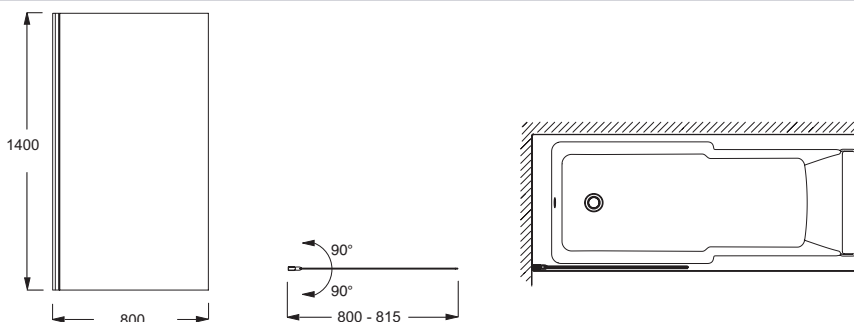

**E6D042**

**Коллекция:** STRUKTURA

**Отделки\*:**

GA - без отделки

**Общие характеристики:**

**Преимущества для конечного пользователя**

- Упрощенный доступ: Экран на ванну реверсивный, 1 панель открывается внутрь/наружу на 90°
- Прочность: Безопасное стекло 6 мм
- Легко открывается: Встроенная подъемная система
- Блестящая отделка: хромированные профили

**Преимущества при монтаже**

- Двусторонняя: Может использоваться с обеих сторон (справа/слева)

**Технические характеристики**

- Размеры (см): 0 x 80 x 140 см
- Вес: 0,8 кг
- Материал: Стекло

**Связанные продукты**

- E6D070: Полочка для хранения

**Общая информация**

Спецификация продукта: Экран на ванну, реверсивный. E6D042. Коллекция: STRUKTURA. Размеры (см): 0 x 80 x 140 см. Вес: 0,8 кг. Материал: Стекло.

\*В зависимости от конфигурации компьютера или настроек принтера, технических факторов и характеристик, цвета, которые Вы видите могут не полностью соответствовать настоящим цветам и являются схематическими.