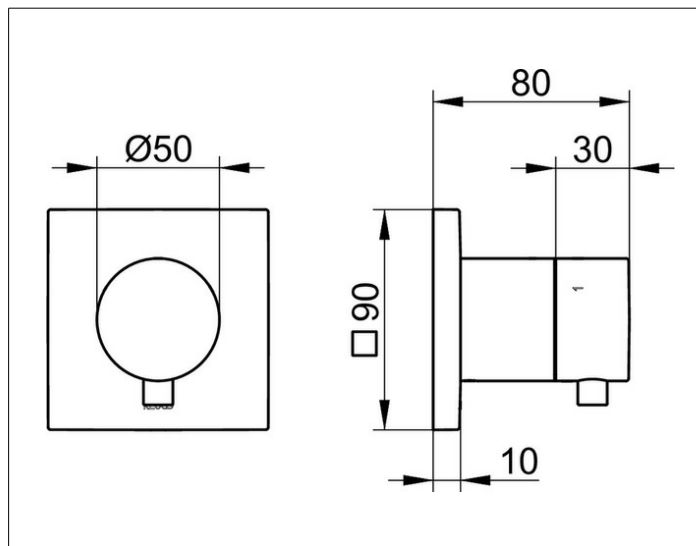

ИХМО

59549371002 Встраиваемый переключатель на 3 потребителя DN 15

ИЗДЕЛИЕ

ЧЕРТЕЖ

ОПИСАНИЕ ИЗДЕЛИЯ

Наружный комплект состоит из: ручки, гильзы, розетки (квадратной) и запорного вентиля переключателя, подходит к внутренней функциональной части арт. 59548 000070

ПОВЕРХНОСТЬ

черный матовый