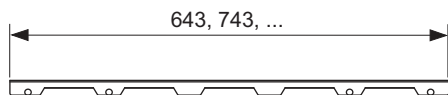

Дизайн "steel II"

Декоративная панель TECEdrainline "steel II", нержавеющая сталь, глянец или сатин, для душевого канала, прямая

номенклатурный номер : 600983

Номинальная  
длина: 900 мм  
Поверхность: сатин  
К 1: 1 шт.

**описание:**

Декоративная панель для душевого канала TECEdrainline (прямого) из нержавеющей стали (глянец/сатин) для установки в корпус канала, несущая способность в соответствии с классом нагрузки КЗ — испытательная нагрузка 300 кг.

**данные о продажах:**

наименование товара: Декоративная панель TECEdrainline "steel II" 900 мм нержавеющая сталь, сатин, прямая  
Группа товаров: 600  
Группа продукции: 3006000050

**Чертежи:**

**Запасные части:**