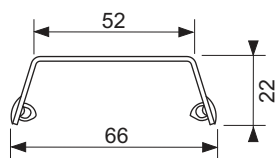

Дизайн "steel II"

Декоративная панель TECEdrainline "steel II", нержавеющая сталь, глянец или сатин, для душевого канала, прямая

номенклатурный номер : 600983

Номинальная  
длина: 900 мм  
Поверхность: сатин  
К 1: 1 шт.

**описание:**

Декоративная панель для душевого канала TECEdrainline (прямого) из нержавеющей стали (глянец/сатин) для установки в корпус канала, несущая способность в соответствии с классом нагрузки КЗ — испытательная нагрузка 300 кг.

**данные о продажах:**

наименование товара: Декоративная панель TECEdrainline "steel II" 900 мм нержавеющая сталь, сатин, прямая  
Группа товаров: 600  
Группа продукции: 3006000050

**Чертежи:**

**Запасные части:**