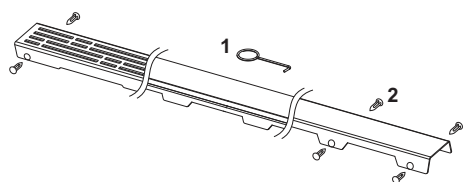

Дизайн "steel II"

Декоративная панель TECEdrainline "steel II", нержавеющая сталь, глянец или сатин, для душевого канала, прямая

номенклатурный номер : 600983

Номинальная  
длина: 900 мм  
Поверхность: сатин  
К 1: 1 шт.

**описание:**

Декоративная панель для душевого канала TECEdrainline (прямого) из нержавеющей стали (глянец/сатин) для установки в корпус канала, несущая способность в соответствии с классом нагрузки КЗ — испытательная нагрузка 300 кг.

**данные о продажах:**

наименование товара: Декоративная панель TECEdrainline "steel II" 900 мм нержавеющая сталь, сатин, прямая  
Группа товаров: 600  
Группа продукции: 3006000050

**Чертежи:**

**Запасные части:**