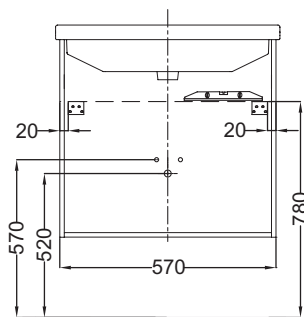

Технические характеристики

- РАЗМЕРЫ (СМ): 57 x 47 x 56 см
- МАТЕРИАЛ: Меламин
- МЕСТО ДЛЯ ХРАНЕНИЯ: 2 дверцы с механизмом "плавное закрывание"
- ПРОДУКТ В КОМПЛЕКТЕ: (смеситель и раковина-столешница не в комплекте)
- ФИКСАЦИЯ: Установщику понадобится набор крепежей для монтажа на стену
- В качестве опции: основа для мебели 57 см EB1296, ножки B32 см EB918

Технический чертёж

Спецификация продукта: Мебель 57 см для раковины-столешницы. EB1280. Коллекция: СТРУКТУРА. РАЗМЕРЫ (СМ): 57 x 47 x 56 см. ВЕС: 20 кг. МАТЕРИАЛ: Меламин. ТИП УСТАНОВКИ: Подвесная. МЕСТО ДЛЯ ХРАНЕНИЯ: 2 дверцы с механизмом "плавное закрывание". РЕШЕНИЕ ХРАНЕНИЯ: Дверцы. ПРОДУКТ В КОМПЛЕКТЕ: (смеситель и раковина-столешница не в комплекте). ВНУТРЕННЯЯ СИСТЕМА ХРАНЕНИЯ: Полочка из меламина. ФИКСАЦИЯ: Установщику понадобится набор крепежей для монтажа на стену. РЕКОМЕНДОВАННЫЙ СМЕСИТЕЛЬ: Смесители Toobi - плавные линии и природный поток воды. В качестве опции: основа для мебели 57 см EB1296, ножки B32 см EB918. Лаковое покрытие недоступно для этой коллекции.