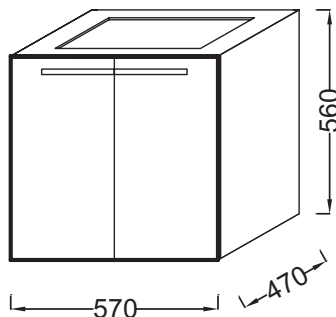

EB1280

Коллекция: СТРУКТУРА

Отделки*:

N14 - Серый Антрацит

N18 - Белый Блестящий

E16 - Ореховое Дерево

Общие характеристики:

Преимущества для конечного пользователя

Технические характеристики

- РАЗМЕРЫ (СМ): 57 x 47 x 56 см
- МАТЕРИАЛ: Меламин
- МЕСТО ДЛЯ ХРАНЕНИЯ: 2 дверцы с механизмом "плавное закрывание"
- ПРОДУКТ В КОМПЛЕКТЕ: (смеситель и раковина-столешница не в комплекте)
- ФИКСАЦИЯ: Установщику понадобится набор крепежей для монтажа на стену
- В качестве опции: основа для мебели 57 см EB1296, ножки B32 см EB918

- ВЕС: 20 кг
- ТИП УСТАНОВКИ: Подвесная
- РЕШЕНИЕ ХРАНЕНИЯ: Дверцы
- ВНУТРЕННЯЯ СИСТЕМА ХРАНЕНИЯ: Полочка из меламина
- РЕКОМЕНДОВАННЫЙ СМЕСИТЕЛЬ: Смесители Toobi - плавные линии и природный поток воды
- Лаковое покрытие недоступно для этой коллекции

Технический чертёж

Спецификация продукта: Мебель 57 см для раковины-столешницы. EB1280. Коллекция: СТРУКТУРА. РАЗМЕРЫ (СМ): 57 x 47 x 56 см. ВЕС: 20 кг. МАТЕРИАЛ: Меламин. ТИП УСТАНОВКИ: Подвесная. МЕСТО ДЛЯ ХРАНЕНИЯ: 2 дверцы с механизмом "плавное закрывание". РЕШЕНИЕ ХРАНЕНИЯ: Дверцы. ПРОДУКТ В КОМПЛЕКТЕ: (смеситель и раковина-столешница не в комплекте). ВНУТРЕННЯЯ СИСТЕМА ХРАНЕНИЯ: Полочка из меламина. ФИКСАЦИЯ: Установщику понадобится набор крепежей для монтажа на стену. РЕКОМЕНДОВАННЫЙ СМЕСИТЕЛЬ: Смесители Toobi - плавные линии и природный поток воды. В качестве опции: основа для мебели 57 см EB1296, ножки B32 см EB918. Лаковое покрытие недоступно для этой коллекции.