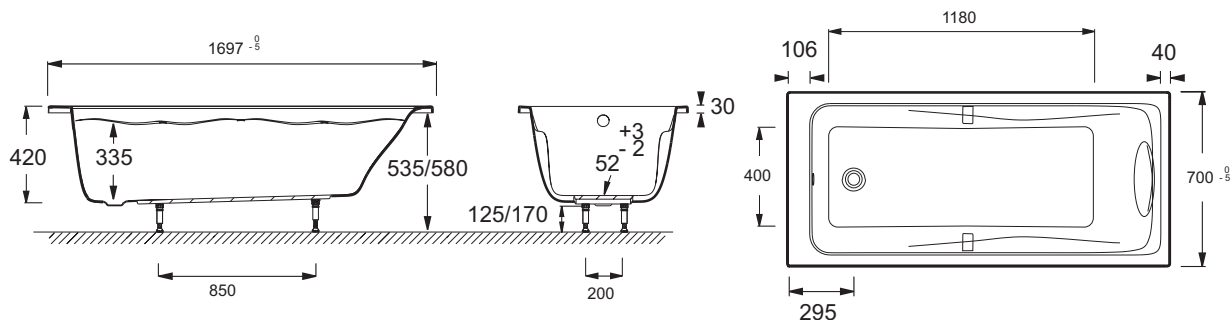

Технические характеристики

- **РАЗМЕРЫ (CM):** 170 x 70 x 42 см
- **МАТЕРИАЛ:** Акрил
- **ОБЪЕМ:** 185/115
- **ВЫСОТА НОЖЕК:** 120/160
- **НОЖКИ:** Не в комплекте
- **СЛИВ:** Не в комплекте
- **ВЕС:** 16,5 кг
- **ТИП УСТАНОВКИ:** Встраиваемые
- **ФОРМА:** Прямоугольные
- **ДИАМЕТР СЛИВА:** 5.2 см
- **СТУПЕНЬКА:** Не в комплекте
- **Дополнительная опция:** Автоматический слив-перелив (1м) E70174, экран на прямоугольную ванну E4932

Продукты для комплектации

- 70174K, E70174

Связанные продукты

- E6757: Подушка
- E4932: Реверсивный экран на прямоугольную ванну
- E491RU: Фронтальная панель
- E6120RU: Боковая панель 70 см
- E6752: Комплект ручек
- IK491RU: Комплект ножек
- SF6080RU: Каркас для ванны Odeon Up 170 x 70 см

Общая информация

Спецификация продукта: Ванна 170 x 70 см для установки с каркасом. E6080RU. Коллекция: ODEON UP. РАЗМЕРЫ (CM): 170 x 70 x 42 см. ВЕС: 16,5 кг. МАТЕРИАЛ: Акрил. ТИП УСТАНОВКИ: Встраиваемые. ОБЪЕМ: 185/115. ФОРМА: Прямоугольные. ВЫСОТА НОЖЕК: 120/160. ДИАМЕТР СЛИВА: 5.2 см. НОЖКИ: Не в комплекте. СТУПЕНЬКА: Не в комплекте. СЛИВ: Не в комплекте. Дополнительная опция: Автоматический слив-перелив (1м) E70174, экран на прямоугольную ванну E4932.