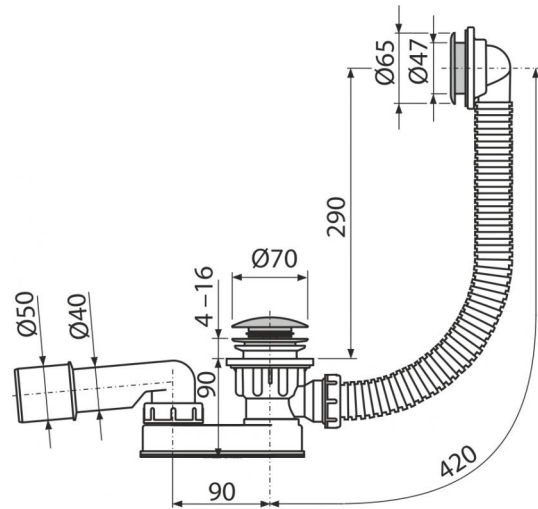

# A506KM

Сифон для душевого поддона CLICK/CLACK, металл

### Содержание комплекта

- Монтажный комплект
- Хромированная стальная пробка
- Хромированная решетка слива из латуни
- Хромированная пластиковая решетка перелива
- Корпус сифона с системой перелива
- Гидрозатвор сифона из полипропилена, устойчив к термическим и химическим воздействиям

### Код заказа, Логистическая информация

Код	EAN	Вес (шт   упаковка   паллета)	Размеры (шт   упаковка)	Количество (упаковка   паллета)
A506KM	8595580503604	0,5270   13,1575   230,5200 кг	370×100×200   590×430×390 мм	25   400 шт

### Технические параметры

- Сопротивление гидрозатвора против давления 588 Pa
- Сток воды 48,6 l/min
- Скорость перелива 42 l/min
- Термическая устойчивость 98 °C
- Гидрозатвор 50 мм