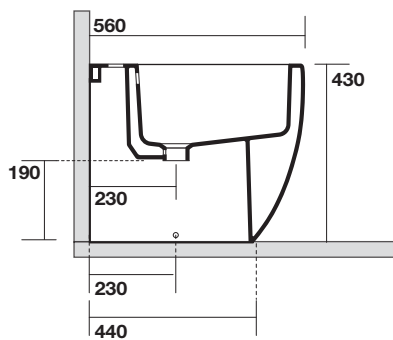

# KERASAN

Flo bidet monoforo cm 56  
One hole bidet cm 56

Peso  
Weight

29,00 kg  
29,00 kg

\* misure consigliate  
per nuovi impianti  
Recommended measures  
for new plumbing

\* spazio a disposizione  
per impianti idraulici  
esistenti  
available space for  
existing plumbing