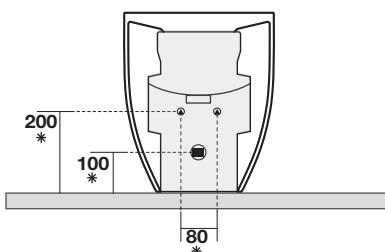

# KERASAN

Flo bidet monoforo cm 56  
One hole bidet cm 56

Peso  
Weight

29,00 kg  
29,00 kg

\* misure consigliate  
per nuovi impianti  
Recommended measures  
for new plumbing

\* spazio a disposizione  
per impianti idraulici  
esistenti  
available space for  
existing plumbing