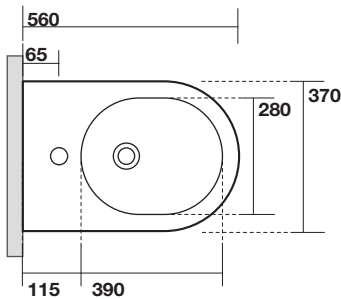

# KERASAN

Flo bidet monoforo cm 56  
One hole bidet cm 56

Peso  
Weight

29,00 kg  
29,00 kg

\* misure consigliate  
per nuovi impianti  
Recommended measures  
for new plumbing

\* spazio a disposizione  
per impianti idraulici  
esistenti  
available space for  
existing plumbing