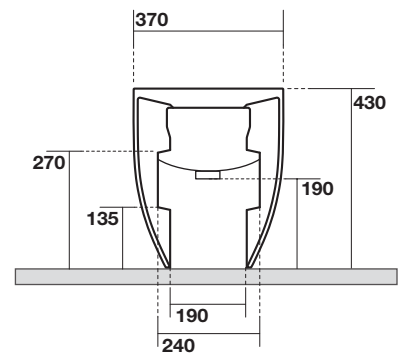

# KERASAN

Flo bidet monoforo cm 56  
One hole bidet cm 56

Peso  
Weight

29,00 kg  
29,00 kg

\* misure consigliate  
per nuovi impianti  
Recommended measures  
for new plumbing

\* spazio a disposizione  
per impianti idraulici  
esistenti  
available space for  
existing plumbing