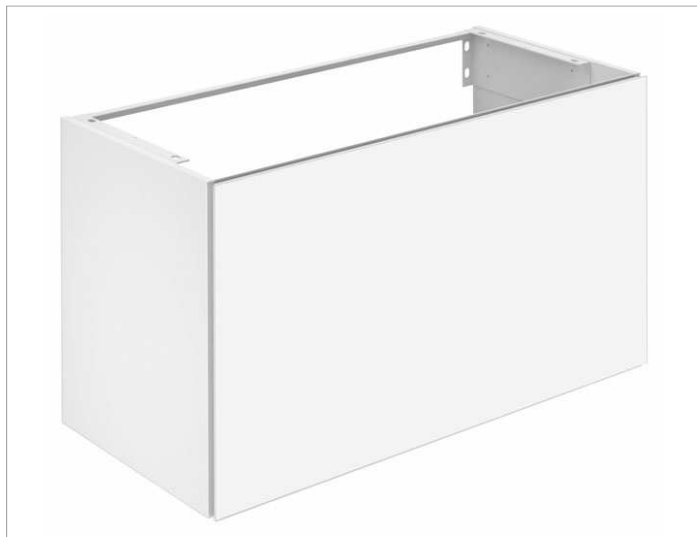

Plan

32972XX0000 Тумба под умывальник

ИЗДЕЛИЕ

ЧЕРТЕЖ

ОПИСАНИЕ ИЗДЕЛИЯ

подходит к керамическому умывальнику арт. 32970,
1 выдвижной фасад и 1 внутренний ящик с доводчиком,
вкл. пластиковый сифон 1 1/4 x 32

оборудование

- 2 антискользящих коврика
- внутренний выдвижной ящик с разделителями

поверхность

18, 30

Габариты

1000 x 605 x 490 mm