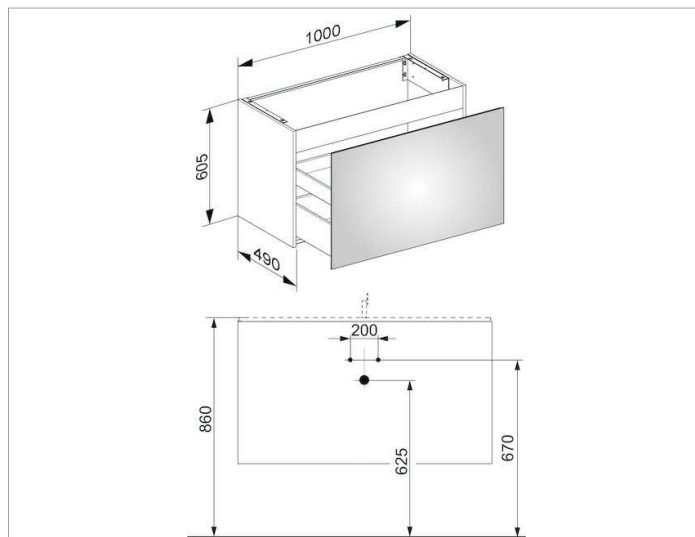

Plan

32972XX0000 Тумба под умывальник

ИЗДЕЛИЕ

ЧЕРТЕЖ

ОПИСАНИЕ ИЗДЕЛИЯ

подходит к керамическому умывальнику арт. 32970,
1 выдвижной фасад и 1 внутренний ящик с доводчиком,
вкл. пластиковый сифон 1 1/4 x 32

оборудование

- 2 антискользящих коврика
- внутренний выдвижной ящик с разделителями

поверхность

18, 30

Габариты

1000 x 605 x 490 mm