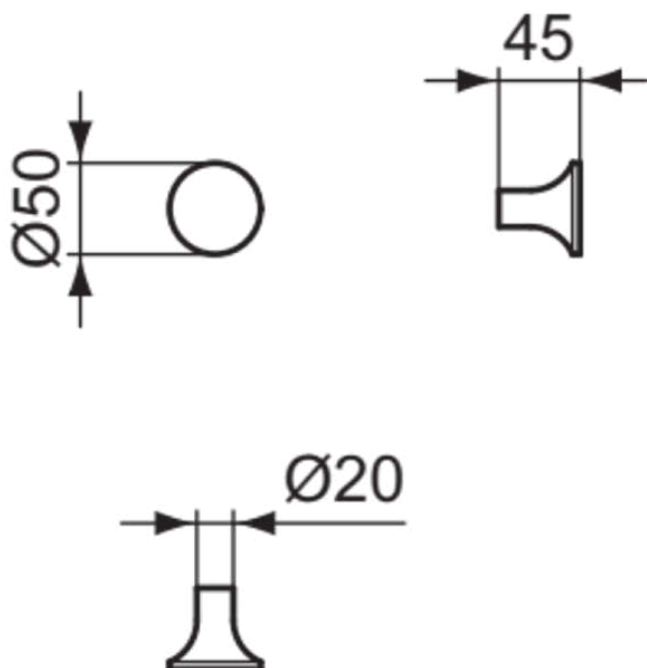

LDV

T5511A2

LDV | Крючок для полотенца 50x45x50 mm в покрытии шлифованное золото | Технология PVD

Фото и схема

Общая информация

Тип изделия:	Аксессуары для ванной комнаты
Подтип изделия:	Крючок для полотенца
Бренд:	Ideal Standard
Коллекция:	LDV
Дизайнер:	Palomba Serafini Associati
Colour:	A2 - Шлифованное Золото
Эффект обработки поверхности:	Шелковисто-матовые
Высота (мм):	50
Ширина (мм):	50
Длина / Проекция (мм):	45
Способ крепления:	Крепежные болты
Вес нетто (кг):	0.19
EAN-код:	8014140514459

Преимущества

PVD	Технология PVD

Загрузки

[Installation Guide](#)

Спецификации с продукцией

Количество точек крепления:	1
Количество крючков:	1
Код цвета:	A2
Описание цвета:	шлифованное золото
Скрытое крепление:	Да
Материал:	Металл
Материал кронштейна:	Металл
Качество материала:	Латунь
PVD технология:	Да
Отделка поверхности:	PVD
Эффект обработки поверхности:	Шелковисто-матовые
С функцией блокировки двери:	Нет
Способ крепления:	Крепежные болты
Способ монтажа:	Настенные