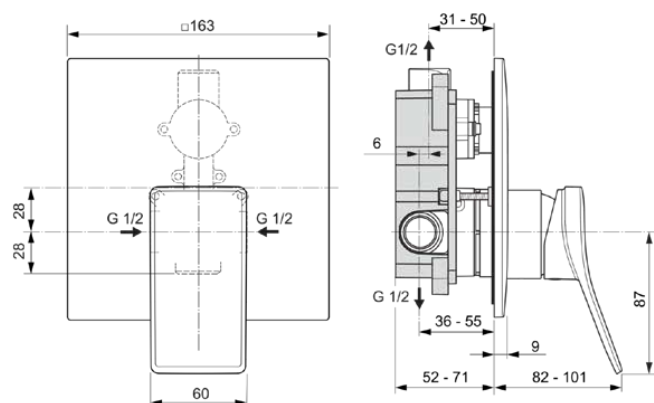

CONCA

A7376AA

CONCA | Встраиваемый смеситель для душа Kit 2 163x101x196.5 mm в покрытии хром, Kit 1 required (A1300), 20.5 l/min (3 bar) | Технология Click, EPD, Покрытие SmartShine

Фото и схема

Общая информация

Тип изделия:	Смесители для душа
Подтип изделия:	Встраиваемый смеситель для душа Kit 2
Бренд:	Ideal Standard
Коллекция:	CONCA
Дизайнер:	Palomba Serafini Associati
Colour:	AA - Хром
Эффект обработки поверхности:	Глянцевые
Высота (мм):	196.5
Ширина (мм):	163
Длина / Проекция (мм):	82 - 101
Способ крепления:	Необходим внутренний комплект 1
Рекомендуемый встроенный комплект:	A1300
Вес нетто (кг):	0.84
EAN-код:	3800861084839

Преимущества

Технология Click

EPD

Покрытие SmartShine

Загрузки

- [EPD](#)
- [Declaration of Conformity](#)
- [Installation Guide](#)

Спецификации с продукцией

Количество отражателей:	1
Количество рукояток:	1
Код цвета:	AA
Описание цвета:	хром
Технология Cool Body:	Нет
Запираемые S-образные соединения:	Нет
Регулируемое время смыва:	Нет
Положение рукоятки:	Фронтальные
Материал:	Металл
Материал отражателя (лей):	Металл
Качество материала:	Латунь
Макс. Сила потока (при 300 кПа) (л):	20.5
Макс. Сила потока (при 300 кПа) (л) для всех типов выпуска:	20.5

CONCA

A7376AA

CONCA | Встраиваемый смеситель для душа Kit 2 163x101x196.5 mm в покрытии хром, Kit 1 required (A1300), 20.5 l/min (3 bar) | Технология Click, EPD, Покрытие SmartShine

Спецификации с продукцией