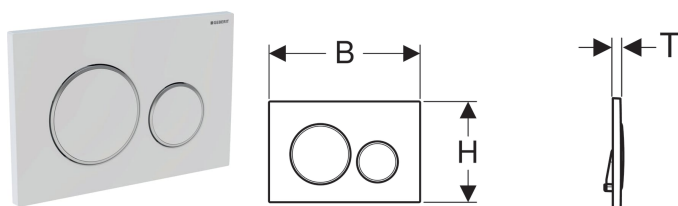

Смывная клавиша Geberit Sigma20, двойной смыв

Образец

Цели применения

- Для задействования смыва из смывного бачка скрытого монтажа Geberit Sigma

Характеристики

- Фронтальная установка
- Шумопоглощающие толкатели привода смыва, быстрая установка без применения инструментов

Арт. №	Цвет / поверхность	Материал	В	Н	Т	
115.882.16.1	Панель и клавиши: черный матовый лак, легко чистящееся покрытие Декоративные кольца: черный	Пластик	24.6 см	16.4 см	1.2 см	Новый

Принадлежности

- Приемник для цилиндров Geberit DuoFresh, для смывных бачков скрытого монтажа Sigma 12 см
- Приемник для цилиндров Geberit DuoFresh, для смывных бачков скрытого монтажа Sigma 8 см
- Модуль Geberit DuoFresh с автоматическим пуском и приемником для цилиндров Geberit DuoFresh, для смывного бачка скрытого монтажа Sigma 12 см
- Модуль Geberit DuoFresh с автоматическим пуском и приемником для цилиндров Geberit DuoFresh, для смывного бачка скрытого монтажа Sigma 8 см
- Модуль Geberit DuoFresh с ручным пуском и приемником для цилиндров Geberit DuoFresh, для смывного бачка скрытого монтажа Sigma 12 см
- Модуль Geberit DuoFresh с ручным пуском и приемником для цилиндров Geberit DuoFresh, для смывного бачка скрытого монтажа Sigma 8 см
- Удлинительный комплект Geberit для смывных бачков скрытого монтажа Sigma, Omega и Kappa