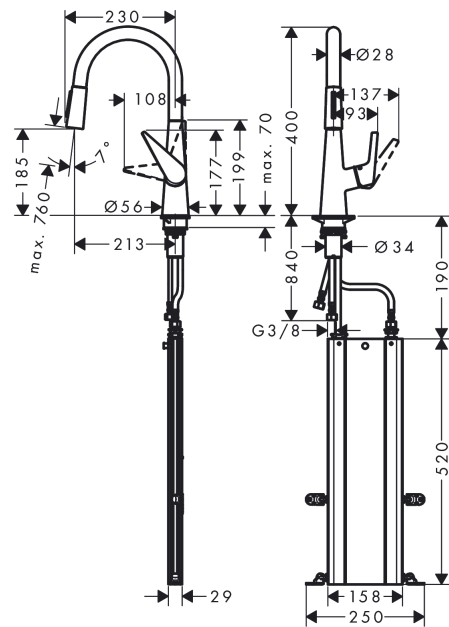

Talis M51**Кухонный смеситель однорычажный, 200, с вытяжным душем, 2jet**Поверхности : **под сталь** Артикульный номер: **73851800****Описание****Характеристики**

- состоит из: однорычажный кухонный смеситель, корпус для шланга
- ComfortZone 200
- угол поворота излива: регулировка на 2 уровня, на 110° или 150°
- ламинарная и душевая струя
- фиксируемая душевая струя, переключение струи в исходное положение нажатием кнопки
- магнитная система крепления душа MagFit
- максимальный расход воды при 3 бар: 8 л/мин
- керамический узел смешивания
- соединительные шланги G 3/8
- встроенный клапан обратного тока воды
- подходит для проточных водонагревателей

Технология**Продукт****Чертеж**

Talis M51

Кухонный смеситель однорычажный, 200, с вытяжным душем, 2jet

Поверхности : **под сталь** Артикульный номер: **73851800**

График расхода воды