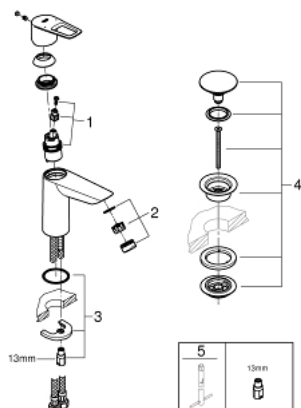

23 886 001 СМЕСИТЕЛЬ ОДНОРЫЧАЖНЫЙ ДЛЯ РАКОВИНЫ DN 15 M-SIZE

ОПИСАНИЕ ПРОДУКТА

- монтаж на одно отверстие
- металлический рычаг
- **GROHE Longlife** керамический картридж **28 мм**
- с ограничителем температуры
- **GROHE StarLight** хромированная поверхность
-
- **GROHE Zero** Раздельные пути подачи воды - не содержит никеля и свинца
- **GROHE EcoJoy** - 5,7 л/мин
- система быстрого монтажа
- нажимной донный клапан 1 1/4", пластик
- гибкая подводка
- **профессиональная серия**

23 886 001 СМЕСИТЕЛЬ ОДНОРЫЧАЖНЫЙ ДЛЯ РАКОВИНЫ DN 15
M-SIZE

ЗАПАСНЫЕ ЧАСТИ

- 1: Cartridge (Order-nr. 48518000)
 - 2: Mousseur (Order-nr. 48159000)
 - 3: Shank mounting kit (Order-nr. 46249000)
 - 4: Waste fitting (Order-nr. 65807000)
 - 5: Монтажный ключ (Order-nr. 19017000)*
- * Optional accessories