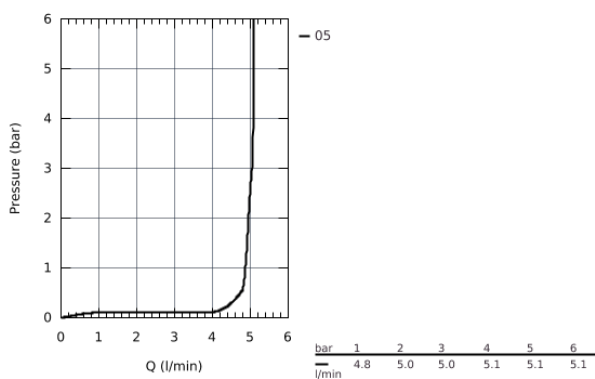

23 886 001 СМЕСИТЕЛЬ ОДНОРЫЧАЖНЫЙ ДЛЯ РАКОВИНЫ DN 15 M-SIZE

ОПИСАНИЕ ПРОДУКТА

- монтаж на одно отверстие
- металлический рычаг
- **GROHE Longlife** керамический картридж **28 мм**
- с ограничителем температуры
- **GROHE StarLight** хромированная поверхность
-
- **GROHE Zero** Раздельные пути подачи воды - не содержит никеля и свинца
- **GROHE EcoJoy** - 5,7 л/мин
- система быстрого монтажа
- нажимной донный клапан 1 1/4", пластик
- гибкая подводка
- **профессиональная серия**

23 886 001 СМЕСИТЕЛЬ ОДНОРЫЧАЖНЫЙ ДЛЯ РАКОВИНЫ DN 15
M-SIZE

ЗАПАСНЫЕ ЧАСТИ

- 1: Cartridge (Order-nr. 48518000)
 - 2: Mousseur (Order-nr. 48159000)
 - 3: Shank mounting kit (Order-nr. 46249000)
 - 4: Waste fitting (Order-nr. 65807000)
 - 5: Монтажный ключ (Order-nr. 19017000)*
- * Optional accessories