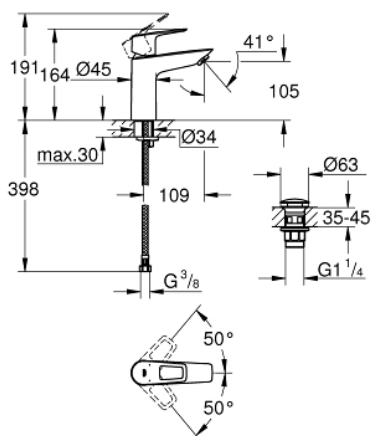

23 886 001 СМЕСИТЕЛЬ ОДНОРЫЧАЖНЫЙ ДЛЯ РАКОВИНЫ DN 15 M-SIZE

ОПИСАНИЕ ПРОДУКТА

- монтаж на одно отверстие
- металлический рычаг
- **GROHE Longlife** керамический картридж **28 мм**
- с ограничителем температуры
- **GROHE StarLight** хромированная поверхность
-
- **GROHE Zero** Раздельные пути подачи воды - не содержит никеля и свинца
- **GROHE EcoJoy** - 5,7 л/мин
- система быстрого монтажа
- нажимной донный клапан 1 1/4", пластик
- гибкая подводка
- **профессиональная серия**

23 886 001 СМЕСИТЕЛЬ ОДНОРЫЧАЖНЫЙ ДЛЯ РАКОВИНЫ DN 15
M-SIZE

ЗАПАСНЫЕ ЧАСТИ

- 1: Cartridge (Order-nr. 48518000)
 - 2: Mousseur (Order-nr. 48159000)
 - 3: Shank mounting kit (Order-nr. 46249000)
 - 4: Waste fitting (Order-nr. 65807000)
 - 5: Монтажный ключ (Order-nr. 19017000)*
- * Optional accessories