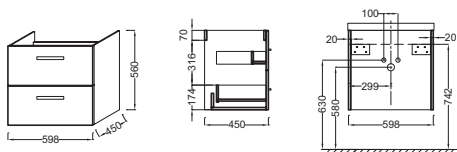

Технические характеристики

- РАЗМЕРЫ (СМ): 59,80 x 45 x 56 см
- МАТЕРИАЛ: Лак или меламин
- МЕСТО ДЛЯ ХРАНЕНИЯ: 2 выдвижных ящика с механизмом «плавное закрывание»
- ПРОДУКТ В КОМПЛЕКТЕ: (смеситель и раковина заказываются отдельно)
- ФИКСАЦИЯ: Установщику понадобится набор крепежей для монтажа на стену
- ВЕС: 22,5 кг
- ТИП УСТАНОВКИ: Подвесная
- РЕШЕНИЕ ХРАНЕНИЯ: Выдвижные ящики
- ВНУТРЕННЯЯ ОТДЕЛКА: Серый

Технический чертёж

Спецификация продукта: Мебель под раковину-столешницу. EB390RU. Коллекция: OLA. РАЗМЕРЫ (СМ): 59,80 x 45 x 56 см. ВЕС: 22,5 кг. МАТЕРИАЛ: Лак или меламин. ТИП УСТАНОВКИ: Подвесная. МЕСТО ДЛЯ ХРАНЕНИЯ: 2 выдвижных ящика с механизмом «плавное закрывание». РЕШЕНИЕ ХРАНЕНИЯ: Выдвижные ящики. ПРОДУКТ В КОМПЛЕКТЕ: (смеситель и раковина заказываются отдельно). ВНУТРЕННЯЯ ОТДЕЛКА: Серый. ФИКСАЦИЯ: Установщику понадобится набор крепежей для монтажа на стену.