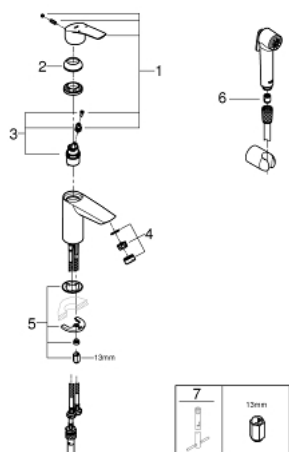

23 124 003 СМЕСИТЕЛЬ ОДНОРЫЧАЖНЫЙ ДЛЯ РАКОВИНЫ, DN 15 S-SIZE

ОПИСАНИЕ ПРОДУКТА

- монтаж на одно отверстие
- металлический рычаг
- **GROHE SilkMove** керамический картридж **28 мм**
- регулировка расхода воды
- с ограничителем температуры
- **GROHE StarLight** хромированное покрытие поверхности
- **GROHE EcoJoy** - 5,7 л/мин
- **GROHE FastFixation** система быстрого монтажа
- гладкий корпус
- гибкая подводка
- с душевым набором, состоящим из
- душа со встроенным переключателем
- настенный держатель душа
- душевой шланг
- **GROHE FastFixation** система быстрого монтажа
- **профессиональная серия**

23 124 003 СМЕСИТЕЛЬ ОДНОРЫЧАЖНЫЙ ДЛЯ РАКОВИНЫ, DN 15
S-SIZE

ЗАПАСНЫЕ ЧАСТИ

- 1: Рычаг (Order-nr. 48548000)
- 2: Колпак (Order-nr. 46116000)
- 3: Картридж (Order-nr. 48518000)
- 4: Аэратор (Order-nr. 48159000)
- 5: Обратное резьбовое соединение (Order-nr. 46645000)
- 6: Обратный клапан (Order-nr. 08565000)
- 7: Монтажный ключ (Order-nr. 19017000)*