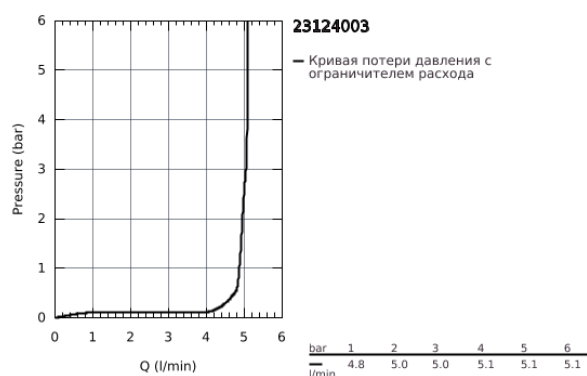

23 124 003 СМЕСИТЕЛЬ ОДНОРЫЧАЖНЫЙ ДЛЯ РАКОВИНЫ, DN 15 S-SIZE

ОПИСАНИЕ ПРОДУКТА

- монтаж на одно отверстие
- металлический рычаг
- **GROHE SilkMove** керамический картридж **28 мм**
- регулировка расхода воды
- с ограничителем температуры
- **GROHE StarLight** хромированное покрытие поверхности
- **GROHE EcoJoy** - 5,7 л/мин
- **GROHE FastFixation** система быстрого монтажа
- гладкий корпус
- гибкая подводка
- с душевым набором, состоящим из
- душа со встроенным переключателем
- настенный держатель душа
- душевой шланг
- **GROHE FastFixation** система быстрого монтажа
- **профессиональная серия**