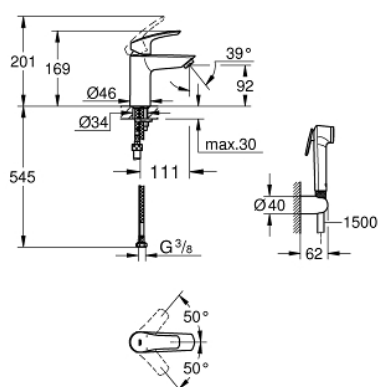

23 124 003 СМЕСИТЕЛЬ ОДНОРЫЧАЖНЫЙ ДЛЯ РАКОВИНЫ, DN 15 S-SIZE

ОПИСАНИЕ ПРОДУКТА

- монтаж на одно отверстие
- металлический рычаг
- **GROHE SilkMove** керамический картридж **28 мм**
- регулировка расхода воды
- с ограничителем температуры
- **GROHE StarLight** хромированное покрытие поверхности
- **GROHE EcoJoy** - 5,7 л/мин
- **GROHE FastFixation** система быстрого монтажа
- гладкий корпус
- гибкая подводка
- с душевым набором, состоящим из
- душа со встроенным переключателем
- настенный держатель душа
- душевой шланг
- **GROHE FastFixation** система быстрого монтажа
- **профессиональная серия**

23 124 003 СМЕСИТЕЛЬ ОДНОРЫЧАЖНЫЙ ДЛЯ РАКОВИНЫ, DN 15
S-SIZE

ЗАПАСНЫЕ ЧАСТИ

- 1: Рычаг (Order-nr. 48548000)
- 2: Колпак (Order-nr. 46116000)
- 3: Картридж (Order-nr. 48518000)
- 4: Аэратор (Order-nr. 48159000)
- 5: Обратное резьбовое соединение (Order-nr. 46645000)
- 6: Обратный клапан (Order-nr. 08565000)
- 7: Монтажный ключ (Order-nr. 19017000)*