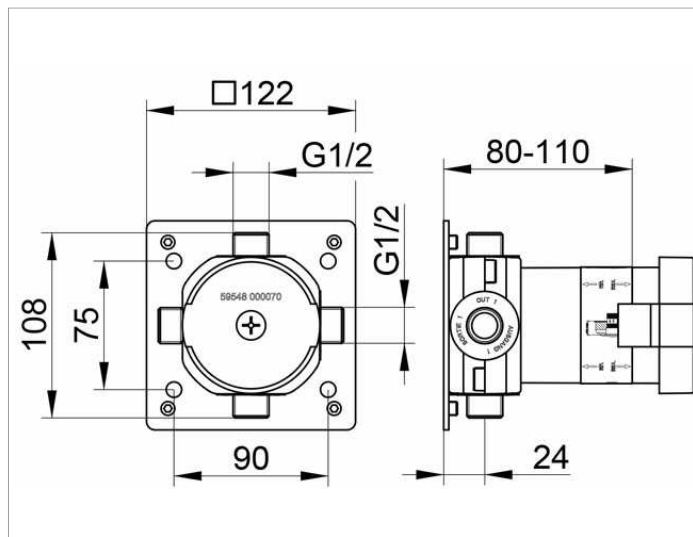

IXMO

59548000070 Встраиваемая функциональная часть для переключателя на 3 потребителя DN 15

ИЗДЕЛИЕ

ЧЕРТЕЖ

ОПИСАНИЕ ИЗДЕЛИЯ

Внутренний блок для встройки в стену
глубина встройки 80 - 110 мм

спецификации

KEUCO IXMO installation unit
for 3-way diverter valve DN 15, 59548000070
sound-insulated rough part made of low-dezincifying brass
for recessed installation,
freely positionable, installation depth 80 mm – 110 mm,
base plate with adjusting screws
for optimal positioning,
Connection G 1/2 inch with colour marking,
Note: Suitable for article no:
59548010001
59548010002