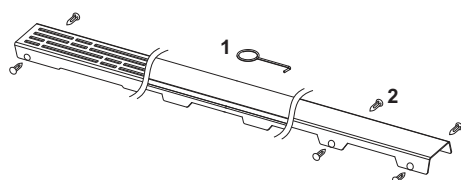

Декоративная решетка TECEdrainline "royal", нержавеющая сталь, глянец или сатин, для душевого канала, прямая

номенклатурный номер : 601041

Номинальная
длина: 1000 мм
Поверхность: сатин
К 1: 1 шт.

описание:

Декоративная панель для душевого канала TECEdrainline (прямого) из нержавеющей стали (глянец/сатин) для установки в корпус канала, несущая способность в соответствии с классом нагрузки КЗ — испытательная нагрузка 300 кг.

данные о продажах:

наименование товара: Декоративная решетка TECEdrainline "royal" 1000 мм нержавеющая сталь, сатин, прямая
Группа товаров: 600
Группа продукции: 3006000050

Чертежи:

Запасные части:

- | | | |
|---|--------|------------------------------|
| 1 | 668014 | Крючок для извлечения основы |
| 2 | 668016 | Уплотняющие вставки (10 шт.) |