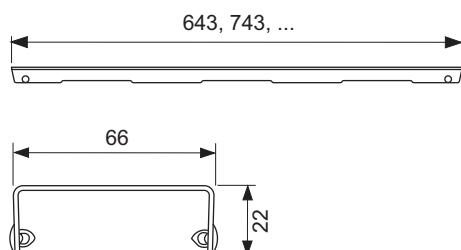

Декоративная решетка TECEdrainline "royal", нержавеющая сталь, глянец или сатин, для душевого канала, прямая

номенклатурный номер : 601041

Номинальная
длина: 1000 мм
Поверхность: сатин
К 1: 1 шт.

описание:

Декоративная панель для душевого канала TECEdrainline (прямого) из нержавеющей стали (глянец/сатин) для установки в корпус канала, несущая способность в соответствии с классом нагрузки КЗ — испытательная нагрузка 300 кг.

данные о продажах:

наименование товара: Декоративная решетка TECEdrainline "royal" 1000 мм нержавеющая сталь, сатин, прямая
Группа товаров: 600
Группа продукции: 3006000050

Чертежи:

Запасные части:

- | | | |
|---|--------|------------------------------|
| 1 | 668014 | Крючок для извлечения основы |
| 2 | 668016 | Уплотняющие вставки (10 шт.) |