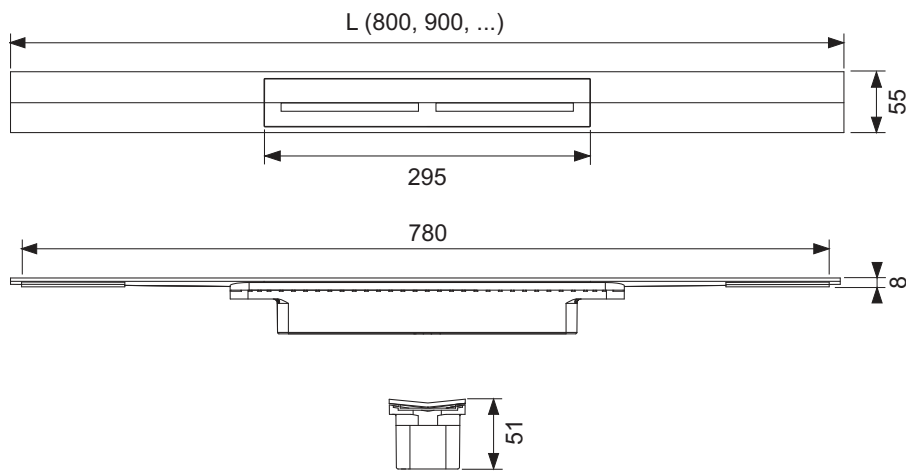

Чертежи:

Запасные части:

1. 1 675014 Съемная декоративная панель, нержавеющая сталь, «Brushed Red Gold / сатин, красный, позолоченный»