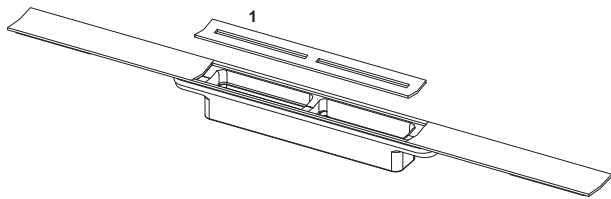

Запасные части:

1. 1 675014 Съемная декоративная панель, нержавеющая сталь, «Brushed Red Gold / сатин, красный, позолоченный»