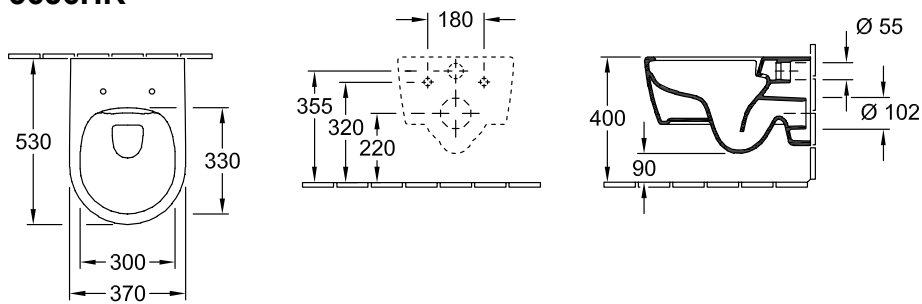

КОМБИНИРОВАННАЯ УПАКОВКА AVENTO

ИНФОРМАЦИЯ ОБ ИЗДЕЛИИ

1. POSITION

Modell	5656HR
Коллекция	Avento
Проекты	DESIGN
Weight	22 kg
Описание	DirectFlush Санфарфор комбинированная упаковка унитаза с вертикальным смывом DirectFlush 5656 R0 XX, сиденье для унитаза с функцией QuickRelease и SoftClosing 9M77 C1 XX
Объем смыва	3 / 6 l
Установка	подвесная модель
Выпуск	горизонтальный выпуск
Материал	Санфарфор
Leed	2
Specification texts	Avento; Комбинированная упаковка; DirectFlush; Санфарфор; подвесная модель; объем смыва: 3 / 6 l; Leed: 2; горизонтальный выпуск; комбинированная упаковка

ЦВЕТА

Альпийский белый	5656HR01	4051202472184
Альпийский белый CeramicPlus	5656HRR1	4051202472191
Stone White CeramicPlus	5656HRRW	4051202843397

ТЕХНИЧЕСКИЕ ЧЕРТЕЖИ

5656HR

ТЕХНИЧЕСКИЕ ЧЕРТЕЖИ

5656HR