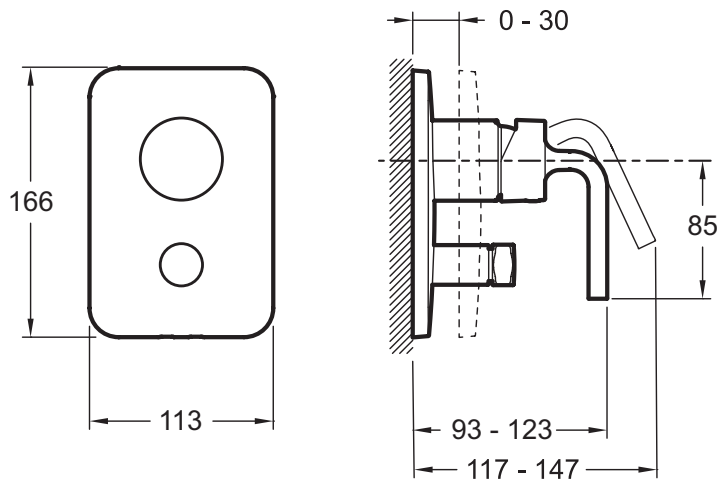

Технические характеристики

- ВЕС: 2,5 кг
- Подключение: Подключение к двум выпускным отверстиям (например: верхний душ, ручной душ, излив для ванны)

- Комплектующие: встраиваемый смеситель, заглушки и ручка

Продукты для комплектации

- 98699D: Универсальная система скрытого монтажа

Технический чертёж

Спецификация продукта: Встраиваемый смеситель с переключателем на 2 выхода, лицевая панель Purist. E98721. Коллекция: PURIST. ВЕС: 2,5 кг. Комплектующие: встраиваемый смеситель, заглушки и ручка. Подключение: Подключение к двум выпускным отверстиям (например: верхний душ, ручной душ, излив для ванны).