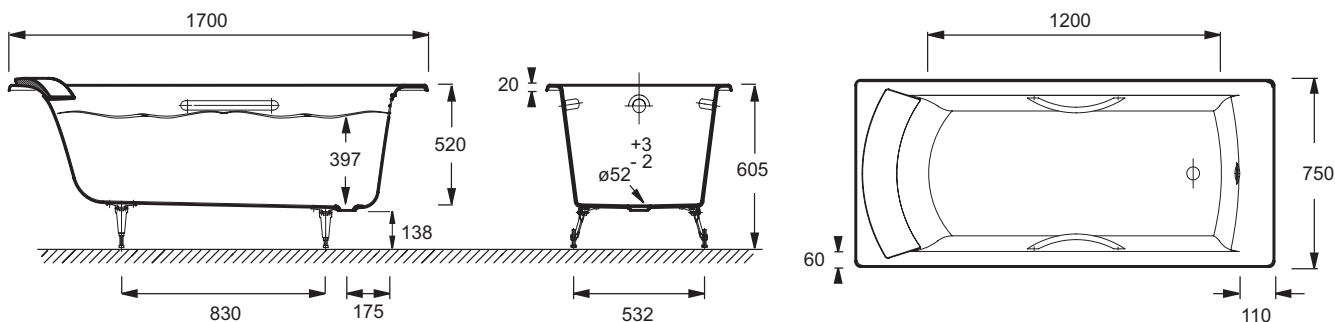

- РАЗМЕРЫ (СМ): 170 x 75 x 52 см
- МАТЕРИАЛ: Чугун
- ОБЪЕМ: 226/156
- ВЫСОТА НОЖЕК: 13,8 см
- ДОПОЛНИТЕЛЬНАЯ ИНФОРМАЦИЯ: Установка к стене
- СТУПЕНЬКА: Не в комплекте
- Размеры основания: 120 x 50 см
- С отверстиями для ручек
- ВЕС: 120 кг
- ТИП УСТАНОВКИ: Встраиваемые
- ФОРМА: Прямоугольные
- ДИАМЕТР СЛИВА: 5.2 см
- НОЖКИ: Не в комплекте
- СЛИВ: Не в комплекте
- Дополнительная опция: гелевая подушка

Спецификация продукта: Ванна 170 x 75 см с отверстиями для ручек. E2938. Коллекция: BIOVE. РАЗМЕРЫ (СМ): 170 x 75 x 52 см. ВЕС: 120 кг. МАТЕРИАЛ: Чугун. ТИП УСТАНОВКИ: Встраиваемые. ОБЪЕМ: 226/156. ФОРМА: Прямоугольные. ВЫСОТА НОЖЕК: 13,8 см. ДИАМЕТР СЛИВА: 5.2 см. ДОПОЛНИТЕЛЬНАЯ ИНФОРМАЦИЯ: Установка к стене. НОЖКИ: Не в комплекте. СТУПЕНЬКА: Не в комплекте. СЛИВ: Не в комплекте. Размеры основания: 120 x 50 см. Дополнительная опция: гелевая подушка. С отверстиями для ручек.