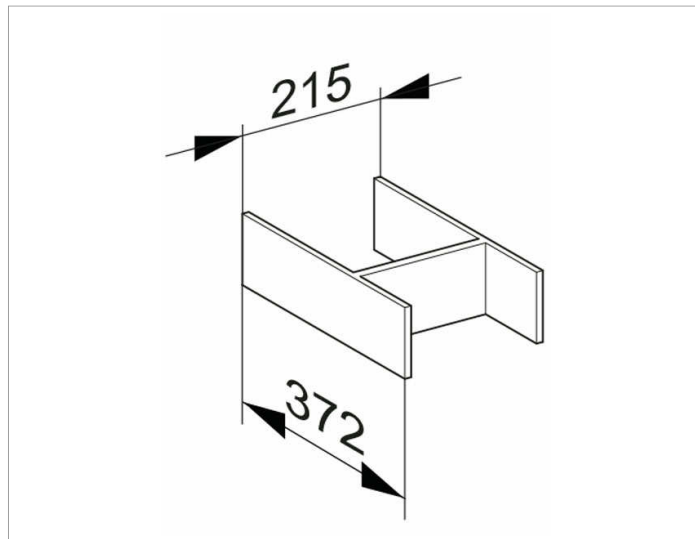

Edition 400

31599030000 Внутренний разделитель

ИЗДЕЛИЕ

ЧЕРТЕЖ

ОПИСАНИЕ ИЗДЕЛИЯ

для фронтального выдвижного ящика / глубина 535 мм

Габариты

486 x 80 x 372 mm