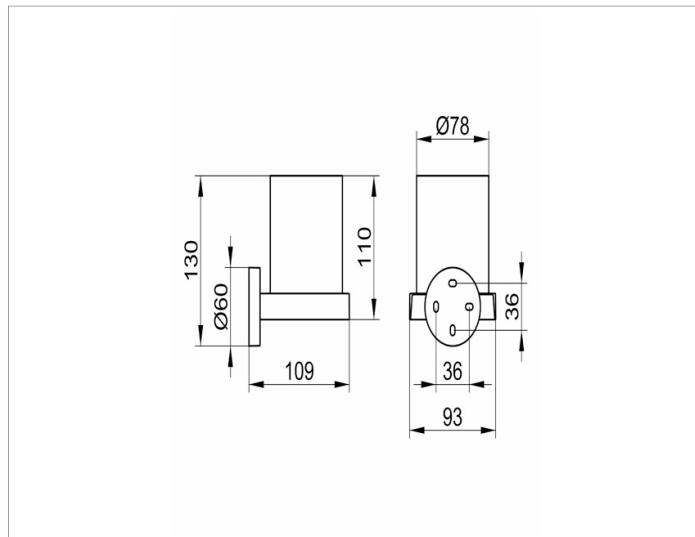

Edition 90

19050019000 Держатель стакана

ИЗДЕЛИЕ

ЧЕРТЕЖ

ОПИСАНИЕ ИЗДЕЛИЯ

в комплекте с хрустальным стаканом

поверхность

хром