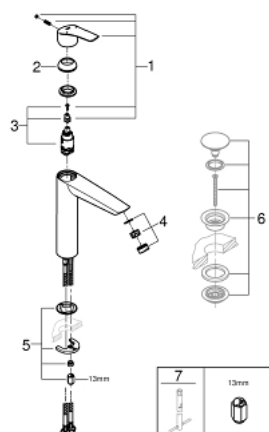

23 971 003 СМЕСИТЕЛЬ ОДНОРЫЧАЖНЫЙ ДЛЯ РАКОВИНЫ DN 15 XL-SIZE

ОПИСАНИЕ ПРОДУКТА

- для отдельностоящих раковин
- монтаж на одно отверстие
- металлический рычаг
- **GROHE SilkMove** керамический картридж **28 мм**
- регулировка расхода воды
- с ограничителем температуры
- **GROHE StarLight** хромированное покрытие поверхности
- **GROHE EcoJoy** - 5,7 л/мин
- GROHE AquaGuide регулируемый аэратор
- **GROHE FastFixation** система быстрого монтажа
- гладкий корпус
- гибкая подводка
- профессиональная серия

23 971 003 СМЕСИТЕЛЬ ОДНОРЫЧАЖНЫЙ ДЛЯ РАКОВИНЫ DN 15
XL-SIZE

ЗАПАСНЫЕ ЧАСТИ

- 1: Рычаг (Order-nr. 48548000)
 - 2: Колпак (Order-nr. 46116000)
 - 3: Картридж (Order-nr. 46580000)
 - 4: Регулятор струи (Order-nr. 46837000)
 - 5: Обратное резьбовое соединение (Order-nr. 46645000)
 - 6: Сливной нажимной гарнитур (Order-nr. 65807000)*
 - 7: Монтажный ключ (Order-nr. 19017000)*
- * Optional accessories