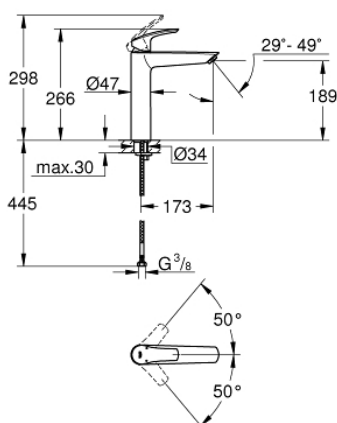

23 971 003 СМЕСИТЕЛЬ ОДНОРЫЧАЖНЫЙ ДЛЯ РАКОВИНЫ DN 15 XL-SIZE

ОПИСАНИЕ ПРОДУКТА

- для отдельностоящих раковин
- монтаж на одно отверстие
- металлический рычаг
- **GROHE SilkMove** керамический картридж **28 мм**
- регулировка расхода воды
- с ограничителем температуры
- **GROHE StarLight** хромированное покрытие поверхности
- **GROHE EcoJoy** - 5,7 л/мин
- GROHE AquaGuide регулируемый аэратор
- **GROHE FastFixation** система быстрого монтажа
- гладкий корпус
- гибкая подводка
- профессиональная серия

23 971 003 СМЕСИТЕЛЬ ОДНОРЫЧАЖНЫЙ ДЛЯ РАКОВИНЫ DN 15
XL-SIZE

ЗАПАСНЫЕ ЧАСТИ

- 1: Рычаг (Order-nr. 48548000)
 - 2: Колпак (Order-nr. 46116000)
 - 3: Картридж (Order-nr. 46580000)
 - 4: Регулятор струи (Order-nr. 46837000)
 - 5: Обратное резьбовое соединение (Order-nr. 46645000)
 - 6: Сливной нажимной гарнитур (Order-nr. 65807000)*
 - 7: Монтажный ключ (Order-nr. 19017000)*
- * Optional accessories