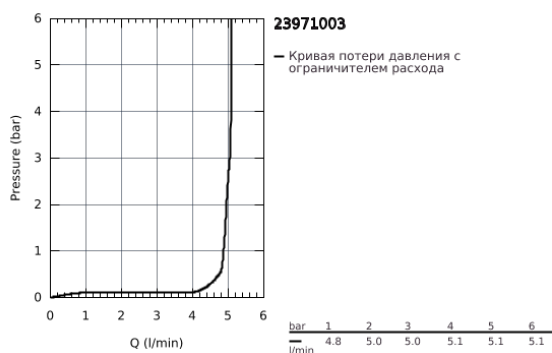

23 971 003 СМЕСИТЕЛЬ ОДНОРЫЧАЖНЫЙ ДЛЯ РАКОВИНЫ DN 15 XL-SIZE

ОПИСАНИЕ ПРОДУКТА

- для отдельностоящих раковин
- монтаж на одно отверстие
- металлический рычаг
- **GROHE SilkMove** керамический картридж **28 мм**
- регулировка расхода воды
- с ограничителем температуры
- **GROHE StarLight** хромированное покрытие поверхности
- **GROHE EcoJoy** - 5,7 л/мин
- GROHE AquaGuide регулируемый аэратор
- **GROHE FastFixation** система быстрого монтажа
- гладкий корпус
- гибкая подводка
- профессиональная серия

23 971 003 СМЕСИТЕЛЬ ОДНОРЫЧАЖНЫЙ ДЛЯ РАКОВИНЫ DN 15
XL-SIZE

ЗАПАСНЫЕ ЧАСТИ

- 1: Рычаг (Order-nr. 48548000)
 - 2: Колпак (Order-nr. 46116000)
 - 3: Картридж (Order-nr. 46580000)
 - 4: Регулятор струи (Order-nr. 46837000)
 - 5: Обратное резьбовое соединение (Order-nr. 46645000)
 - 6: Сливной нажимной гарнитур (Order-nr. 65807000)*
 - 7: Монтажный ключ (Order-nr. 19017000)*
- * Optional accessories