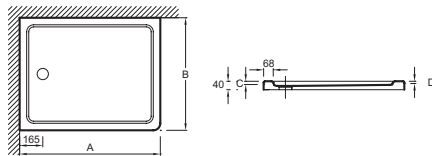

Преимущества при монтаже

- Варианты установки: отдельностоящий или встраиваемый, высота 4 см

Технические характеристики

- РАЗМЕРЫ (СМ): 160 x 70 x 4 см
- МАТЕРИАЛ: Flight (композит+акрил)
- РИСУНОК ПОВЕРХНОСТИ: Гладкая

- ВЕС: 35 кг
- ФОРМА: Прямоугольные
- Без сифона, диаметр 90 мм

Технический чертёж

mm	A	B	C	D	
E62461	900	760	25	14	9
E62484	1000	700	25	12	9
E62446	1000	760	25	12	9
E62447	1000	800	25	12	9
E62448	1100	800	25	12	11
E62485	1200	700	25	9	11
E62449	1200	760	25	9	11
E62450	1200	800	25	9	11
E62451	1200	900	25	9	11
E62486	1400	700	25	5	13
E62452	1400	760	25	5	13
E62453	1400	800	25	5	13
E62481	1400	900	25	4	13
E62487	1500	700	24	3	13
E62454	1500	760	24	3	13
E62455	1600	700	24	4	13
E62456	1600	760	24	4	13
E62482	1600	900	24	4	13
E62457	1700	700	24	4	13
E62458	1700	760	24	4	13
E62483	1700	900	24	4	13

Спецификация продукта: прямоугольный душевой поддон 160 x 70 см. E62455. Коллекция: FLIGHT. РАЗМЕРЫ (СМ): 160 x 70 x 4 см. ВЕС: 35 кг. МАТЕРИАЛ: Flight (композит+акрил). ФОРМА: Прямоугольные. РИСУНОК ПОВЕРХНОСТИ: Гладкая. Без сифона, диаметр 90 мм.