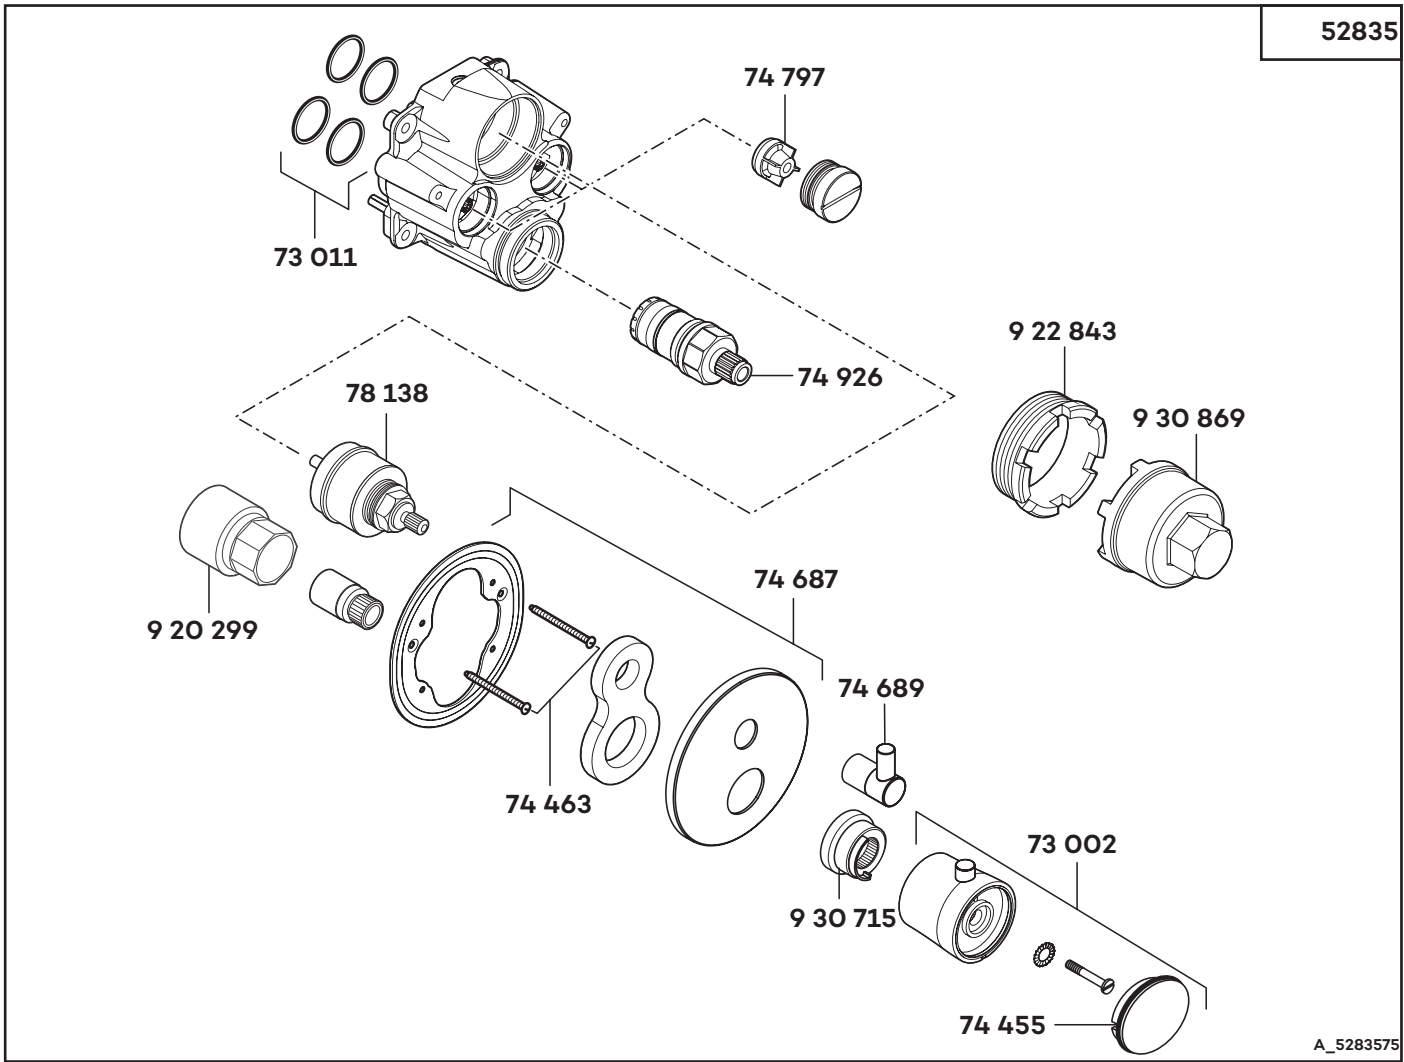

A_528357A

52835	03/18 → Unterputz-Brause-Thermostatarmatur	concealed-shower-thermostat mixer	thermostatische inbouw douchemengkraan
	73 002 Thermostatgriff	handle	greep
	73 011 Dichtungssatz	sealing set	set dichtingen
	73 565 Absperrventil	shut-off valve	stopkraan
	74 455 Kappe	cap	dop
	74 463 Schraube	screw	schroef
	74 687 Rosette	wall flange	rozet
	74 689 Umstellgriff/Absperrgriff	lever for diverter/shut-off handle	omstelgreep/greep open-dicht
	74 797 Rückflussverhinderer	back flow preventer (check valve)	terugslagklep
	76 390 Temperaturregeleinheit	temperature control valve	temperatuurregeleenheid
	9 20 299 Kopfstückverleinerung	head piece extension	huls
	9 22 416 Adapter	Adapter	Adapter
	9 22 566 Spanschraube	screw	spanschroef
	9 30 914 Justierbuchse	sleeve	blokkeringshuls

52835

A_5283575

52835	→ 02/18	Unterputz-Brause-Thermostatarmatur	concealed-shower-thermostat mixer	thermostatische inbouw douchemengkraan
		73 002 Thermostatgriff	handle	grep
		73 011 Dichtungssatz	sealing set	set dichtingen
		74 455 Kappe	cap	dop
		74 463 Schraube	screw	schroef
		74 687 Rosette	wall flange	rozet
		74 689 Umstellgriff/Absperrgriff	lever for diverter/shut-off handle	omstelgreep/greep open-dicht
		74 797 Rückflussverhinderer	back flow preventer (check valve)	terugslagklep
		74 926 Temperaturregeleinheit	temperature control valve	temperatuurregeleenheid
		78 138 Absperrventil	shut-off valve	stopkraan
		920 299 Kopfstückverlängerung	head piece extension	huls
		922 843 Spanschraube	screw	spanschroef
		930 715 Justierbuchse	sleeve	blokkeringshuls
		930 869 Spanschraubenschlüssel	spanner	sleutel voor spanschroef