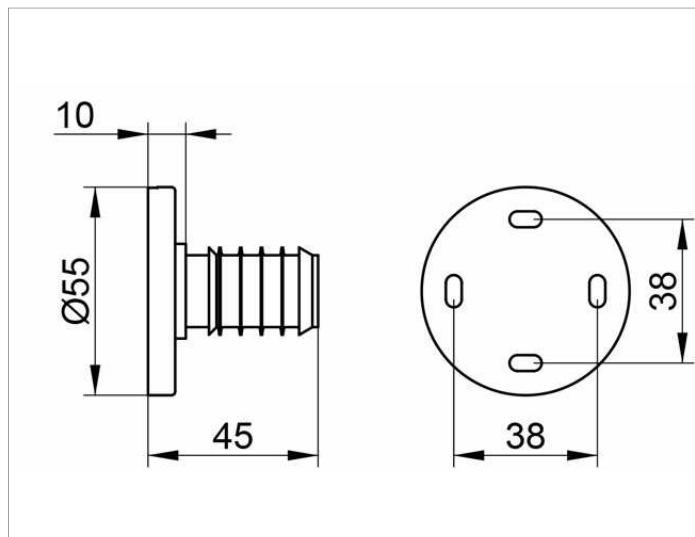

Plan  
14935010000 Настенное крепление

ИЗДЕЛИЕ

ОПИСАНИЕ ИЗДЕЛИЯ

с заглушкой

поверхность

хром/белый

ЧЕРТЕЖ

спецификации

KEUCO PLAN wall mounting set 14935010000 chrome-plated/white with decor cover, diameter 2-3/16", for shower curtain rail 14930, including the mounting set