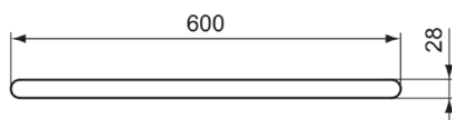

### Общая информация

Тип изделия:	Аксессуары для ванной комнаты
Подтип изделия:	Полотенцесушитель
Бренд:	Ideal Standard
Коллекция:	CONCA
Дизайнер:	Palomba Serafini Associati
Цвета:	AA - Хром
Эффект обработки поверхности:	Глянцевые
Высота (мм):	28
Ширина (мм):	600
Длина / Проекция (мм):	64
Способ крепления:	Крепежные болты
Вес нетто (кг):	0.55
EAN-код:	8014140479062