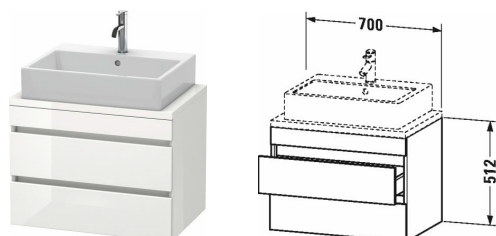

DuraStyle Тумбочка для компактной консоли # DS5306

| < 700 мм > |

Тумбочка для компактной консоли	Размеры	Вес	Номер заказа
2 выдвижных ящика, верхний ящик, вкл. вырез и крышку для сифона			
Цвета			
M07 Бетонно-серый матовый декор M16 Black Oak M18 Белый матовый, декор M21 Орех темный декор M22 Белый глянцевый декор M30 Natural Oak M35 Oak Terra M43 Базальт матовый, декор M49 Графит матовый, декор M53 Каштан темный, декор M75 Лен, декор M79 Орех натуральный, декор M91 Серо-коричневый декор			
Вариант			
	700 x 478 мм		DS5306
Справка			
Рекомендуется малогабаритный сифон # 005076, Дополнительная опция Vi-Color только для цвета корпуса: 18 белый матовый / 43 базальт матовый. Vi-Color для поверхности фронта: свободный выбор из всех цветов фронта., Консоль не включена в комплект поставки, пожалуйста, заказывайте отдельно, Необходим отступ от стены в 20 мм при установке в нишу, Система разделителей (опция), съемный элемент # UV 9846, Необходимые данные для заказа: - цвет фронта - цвет корпуса			
Соответствующая продукция			
Система разделителей Индивидуальная переустанавливаемая система разделителей с крышкой, черный бриллиант, для консольной тумбочки и консольного шкафчика, 115 x 370 мм	115 x 370 мм		UV9846
Малогабаритный сифон , 1 1/4" мм	1 1/4" мм		005076
Раковина шлифованный вариант, без перелива, без площадки под смеситель, 580 x 415 мм	580 x 415 мм		031758
Умывальник встраиваемый для встраивания сверху, без перелива, без площадки под смеситель, 580 x 415 мм	580 x 415 мм		031758