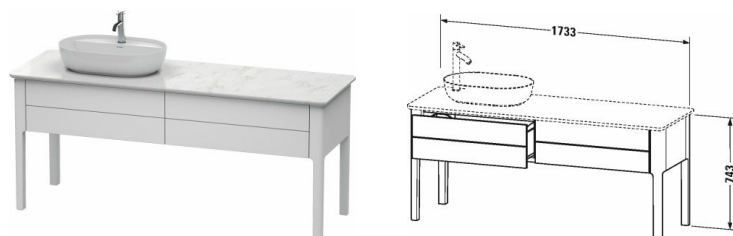

Лув Тумбочка для консоли напольная # LU9563 L/R

| < 1733 мм > |

Тумбочка для консоли напольная	Размеры	Вес	Номер заказа
2 выдвигающих отделения			
Цвета			
M36 Белый шелковисто-матовый лак M39 Скандинавский белый шелковисто-матовый лак M54 Almond Satin Matt M60 Серо-коричневый шелковисто-матовый лак M92 Каменно-серый шелковисто-матовый лак M97 Светло-голубой шелковисто-матовый лак M98 Темно-синий шелковисто-матовый лак			
Вариант			
	1733 x 570 мм		LU9563 L/R
Справка			
Рекомендуется малогабаритный сифон # 005076, Консоль не включена в комплект поставки, пожалуйста, заказывайте отдельно, Общая ширина с консолью 1783 мм, Система разделителей не монтируется дополнительно, она должна быть установлена на фабрике., Регулятор высоты, встроенный в ножку (-5 мм + 20 мм), Необходимые данные для заказа:, - L/R = умывальник слева или справа, - внутренние разделители да/нет, - положение системы разделителей слева (L), справа (R) или с обеих сторон (B), - орех 77 или клен 78			
Принадлежности			
Дополнительные модули Система разделителей из массива клена или ореха, для шкафчиков шириной 866 мм	866 мм		UV9810 B
Дополнительные модули Система разделителей из массива клена или ореха, для шкафчиков шириной 866 мм, рядом с керамикой	866 мм		UV9811 L/R
Дополнительные модули Система разделителей из массива клена или ореха, для шкафчиков шириной 866 мм, под керамикой	866 мм		UV9812 L/R
Соответствующая продукция			
Консоль из массива дерева 1 столешница с одним вырезом слева или справа, для тумбочек с консолью, 1783 x 595 мм	1783 x 595 мм		LU9463 L/R