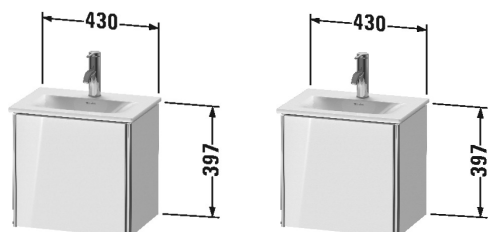

**XSquare Тумбочка подвесная # XS4220 L/R**

| &lt; 430 мм &gt; |

Тумбочка подвесная	Размеры	Вес	Номер заказа
1 дверца, для Viu # 073345			
<b>Цвета</b>			
M07 Бетонно-серый матовый декор M09 Светло-голубой матовый декор M18 Белый матовый, декор M22 Белый гляncевый декор M36 Белый шелковисто-матовый лак M38 Доломитово-серый гляncевый лак M39 Скандинавский белый шелковисто-матовый лак M40 Черный гляncевый лак M43 Базальт матовый, декор M47 Каменно-синий гляncевый лак M49 Графит матовый, декор M60 Серо-коричневый шелковисто-матовый лак M75 Лен, декор M85 Белый гляncевый лак M86 Капучино гляncевый лак M89 Фланелево-серый гляncевый лак M90 Фланелево-серый шелковисто-матовый лак M91 Серо-коричневый декор M92 Каменно-серый шелковисто-матовый лак M94 Баклажан шелковисто-матовый лак M97 Светло-голубой шелковисто-матовый лак M98 Темно-синий шелковисто-матовый лак			
<b>Вариант</b>	430 x 308 мм		XS4220 L/R
<b>Справка</b>	Необходимые данные для заказа: - петли слева (L) /справа (R)		