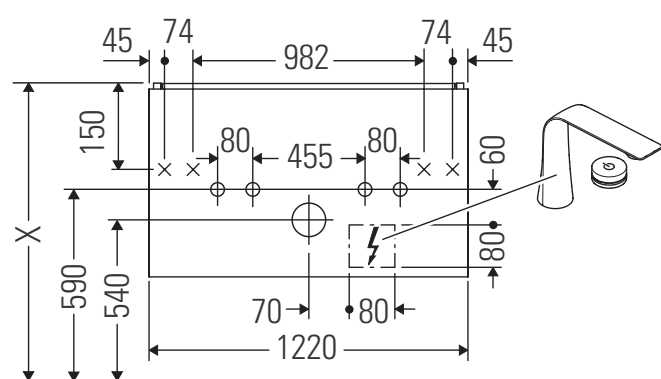

L-Cube

LC 6139

Инструкция по монтажу

W mm	X mm
16	834

W mm	X mm
16	834

Viu # 234412

Указания по применению

Серия мебели для ванной комнаты соответствует действующим нормам и директивам на момент поставки и сконструирована для использования в ванных комнатах. Непосредственное орошение водой, например, во время мытья под душем следует избегать.