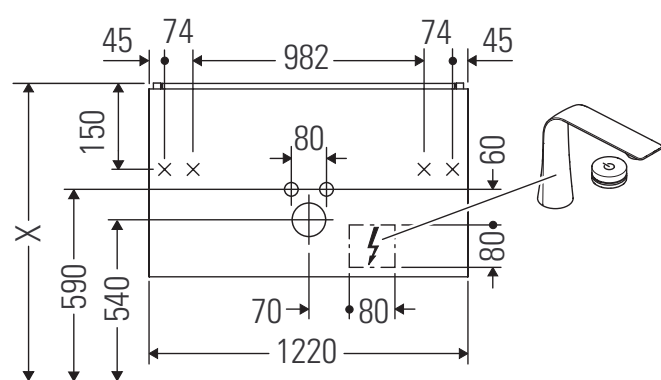

L-Cube

LC 6139

Инструкция по монтажу

W mm	X mm
16	834

W mm	X mm
16	834

Viu # 234412

Указания по применению

Серия мебели для ванной комнаты соответствует действующим нормам и директивам на момент поставки и сконструирована для использования в ванных комнатах. Непосредственное орошение водой, например, во время мытья под душем следует избегать.