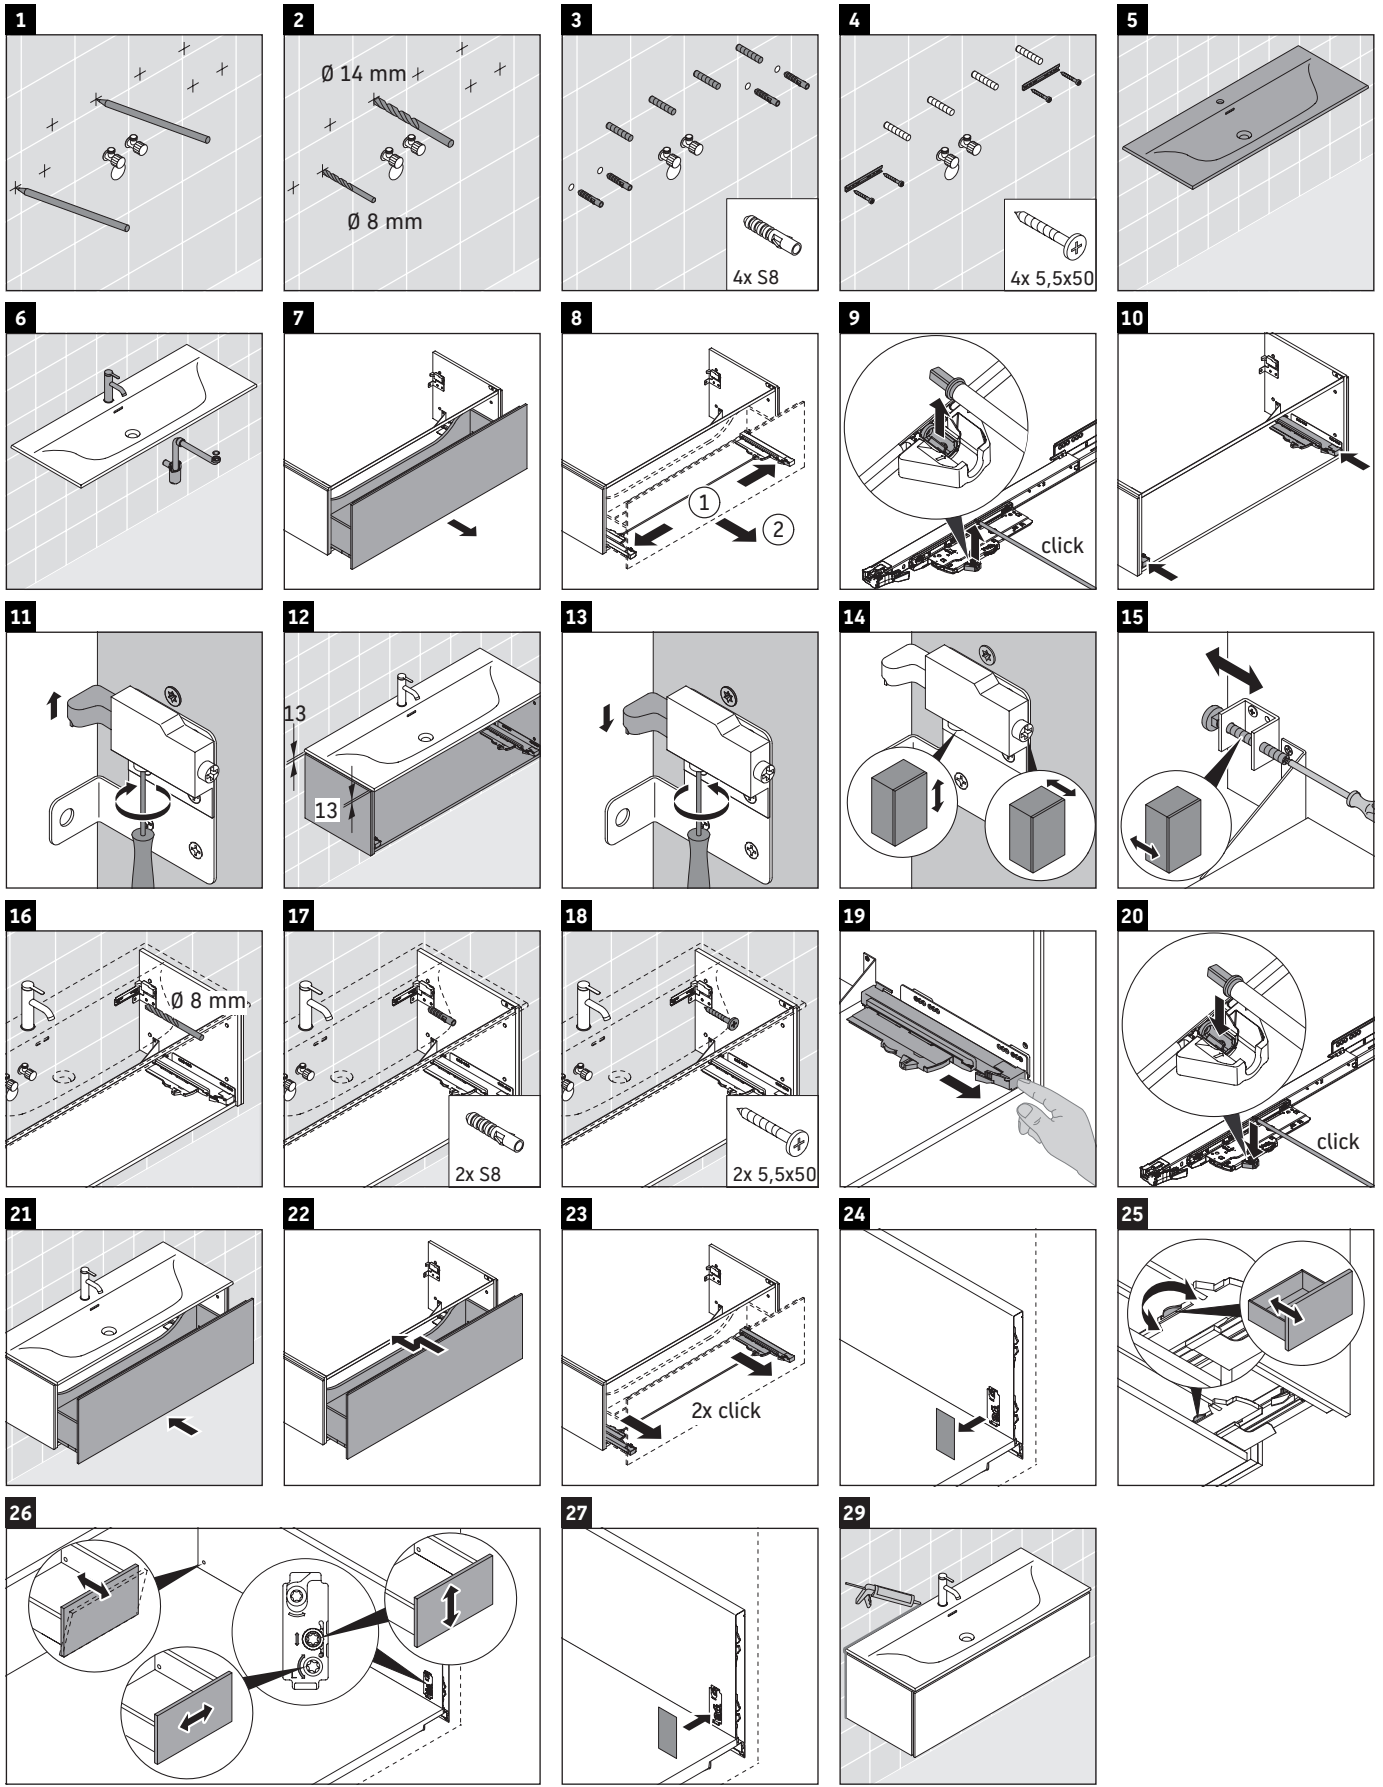

Duravit AG, Werderstr. 36, 78132 Hornberg, Germany, Phone +49 78 33 700, Fax +49 78 33 70 289, info@duravit.de, www.duravit.de