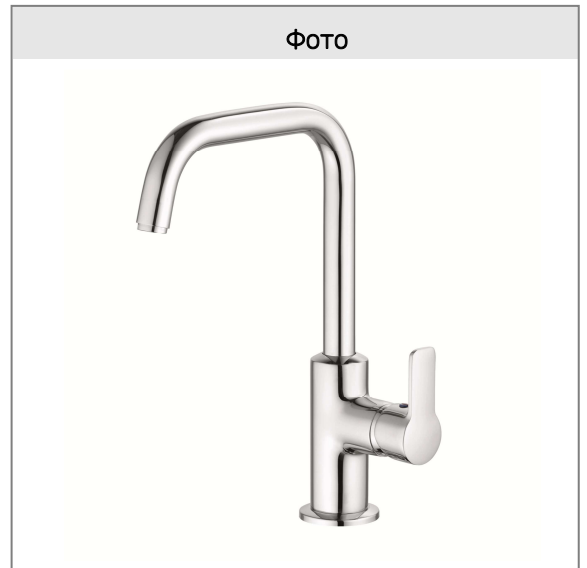

KLUDI PURE&EASY

однорычажный смеситель на умывальник DN 15

№ арт.:

37 023 05 65

Поверхн.:

хром

Описание:

однорычажный смеситель на умывальник
литой рычаг
поворотный излив
монтаж на одно отверстие
расход воды 4,5 л/мин при давлении 3 бара
аэратор М 18 x 1
керамический картридж
с ограничителем горячей воды
донный клапан G 1 ¼
система быстрого монтажа
гибкая подводка G 3/8

Фото

Размеры

График расхода воды