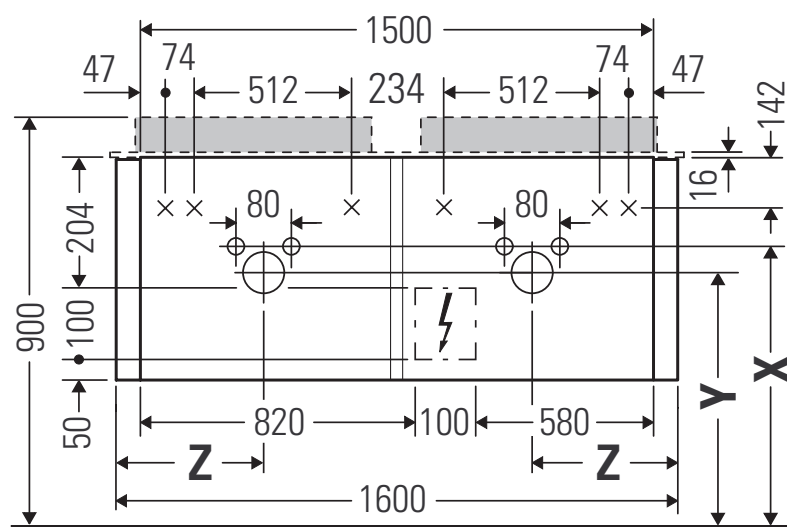

Happy D.2 Plus

HP 4946

Инструкция по монтажу

	Z mm	X mm	Y mm
#231440	400	660	610
#231460	400	660	610
#231560	400	655	605
#235940	400	695	645
#235960	400	695	645
#236060	400	665	615

Указания по применению

Серия мебели для ванной комнаты соответствует действующим нормам и директивам на момент поставки и сконструирована для использования в ванных комнатах. Непосредственное орошение водой, например, во время мытья под душем следует избегать.