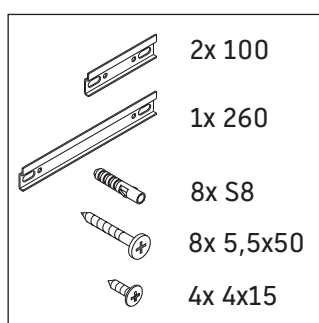

Happy D.2 Plus

HP 4946

Инструкция по монтажу

	Z mm	X mm	Y mm
#231440	400	660	610
#231460	400	660	610
#231560	400	655	605
#235940	400	695	645
#235960	400	695	645
#236060	400	665	615

Указания по применению

Серия мебели для ванной комнаты соответствует действующим нормам и директивам на момент поставки и сконструирована для использования в ванных комнатах. Непосредственное орошение водой, например, во время мытья под душем следует избегать.