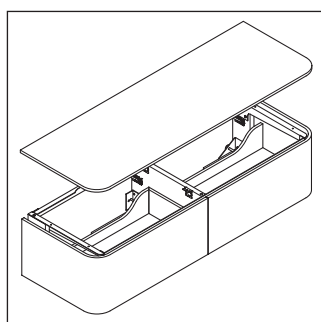

Happy D.2 Plus

HP 4946

Инструкция по монтажу

	Z mm	X mm	Y mm
#231440	400	660	610
#231460	400	660	610
#231560	400	655	605
#235940	400	695	645
#235960	400	695	645
#236060	400	665	615

Указания по применению

Серия мебели для ванной комнаты соответствует действующим нормам и директивам на момент поставки и сконструирована для использования в ванных комнатах. Непосредственное орошение водой, например, во время мытья под душем следует избегать.