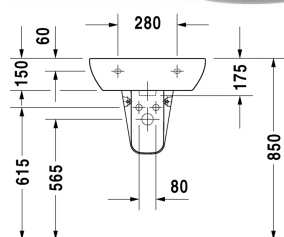

D-Code **Умывальник** # 23105500002

| < 550 мм > |

Умывальник	Размеры	Вес	Номер заказа
с переливом, с плоскостью под смеситель, глазуровка снизу, 550 мм			
<b>Цвета</b>			
00 Белый Alpin			
<b>Вариант</b>			
●	550 x 430 мм	16,100 кг	23105500002
<b>Соответствующая продукция</b>			
Полупьедестал для # 231065, 231060, 231055, 034265, 034285, 034210, 034812,			085718
Пьедестал для # 231065, 231060, 231055, 034265, 034285, 034210, 034812,			086327
Тумбочка подвесная 1 дверца, для D-Code # 231055, # 231060, # 231065, 400 x 360 мм	400 x 360 мм		KT6658 L/R

Все чертежи содержат необходимые размеры с соблюдением стандартных допусков. Они указаны в мм и не являются обязательными. Точные размеры, в частности для монтажа по индивидуальному заказу, можно получить только по готовому изделию.