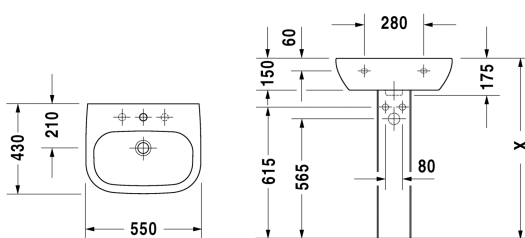

D-Code **Умывальник** # 23105500002

| < 550 мм > |

Умывальник	Размеры	Вес	Номер заказа
с переливом, с плоскостью под смеситель, глазуровка снизу, 550 мм			
<b>Цвета</b>			
00 Белый Alpin			
<b>Вариант</b>			
●	550 x 430 мм	16,100 кг	23105500002
<b>Соответствующая продукция</b>			
Полупьедестал для # 231065, 231060, 231055, 034265, 034285, 034210, 034812,			085718
Пьедестал для # 231065, 231060, 231055, 034265, 034285, 034210, 034812,			086327
Тумбочка подвесная 1 дверца, для D-Code # 231055, # 231060, # 231065, 400 x 360 мм	400 x 360 мм		KT6658 L/R

Все чертежи содержат необходимые размеры с соблюдением стандартных допусков. Они указаны в мм и не являются обязательными. Точные размеры, в частности для монтажа по индивидуальному заказу, можно получить только по готовому изделию.