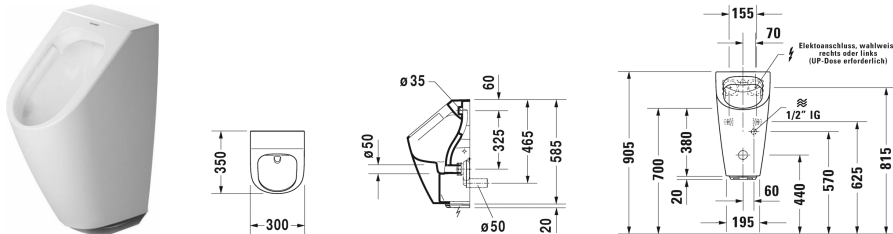

ME by Starck Писсуар Duravit Rimless® 0,5 л # 280931..93 / 280931..97

| < 300 мм > |

Писсуар Duravit Rimless® 0,5 л	Размеры	Вес	Номер заказа
электронный писсуар с питанием от сети, без смывного края, подача воды сзади, с вытяжкой, сток горизонтальный, включая полное управление и крепление			
<b>Цвета</b>			
00 Белый Alpin 20 HygieneGlaze (антибактериальная керамическая глазурь с практически неограниченной эффективностью)			
<b>Вариант</b>			
модель без "мушки"	300 x 350 мм	19,300 кг	280931..93
модель с "мушкой"	300 x 350 мм	19,300 кг	280931..97
<b>Справка</b>			
При установке обязателен комплект для предварительного монтажа, Требуется сифон 0051130000			
Сантехническая керамика со специальным покрытием WonderGliss остается чистой и красивой в течение долгого времени. При заказе WonderGliss добавьте "1" на 11-м месте в артикуле модели.			
<b>Принадлежности</b>			
Сетка для писсуара		0,200 кг	005042
Сифон с вытяжкой сток горизонтальный (скрытый)	ø 50 мм	0,200 кг	005113
Комплект предварительного монтажа подключение к сети 100-230 В, включая розетку с крышкой		0,200 кг	005004

Все чертежи содержат необходимые размеры с соблюдением стандартных допусков. Они указаны в мм и не являются обязательными. Точные размеры, в частности для монтажа по индивидуальному заказу, можно получить только по готовому изделию.