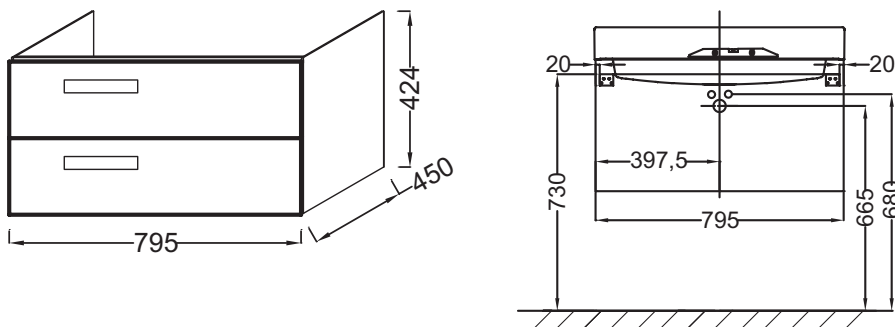

EB1303

Collection : RYTHMIK

Couleur* :

Principaux atouts :

Caractéristiques techniques

- DIMENSIONS : 79,50 x 45 x 42,40 cm
- MATÉRIAU : Laque ou mélaminé
- RANGEMENT : 2 tiroirs à fermeture progressive
- PRODUIT INCLUS : (robinetterie, plan-vasque et set de fixation non inclus)
- ROBINETTERIE RECOMMANDÉE : Robinetterie Stance, élégance et légèreté

Produits requis

- EX0112-Z : Plan-vasque 80 cm meulé. A installer sur un meuble
- EX0112-Z, X0112K-Z

Produits complémentaires

- EB998, 99379K

Dessin technique

Descriptif CCTP : Meuble sous plan-vasque 80 cm, 2 tiroirs. EB1303. Collection : RYTHMIK. DIMENSIONS : 79,50 x 45 x 42,40 cm. POIDS : 30 kg. MATÉRIAU : Laque ou mélaminé. TYPE D'INSTALLATION : Suspendu. RANGEMENT : 2 tiroirs à fermeture progressive. TYPE DE RANGEMENT : Tiroir. PRODUIT INCLUS : (robinetterie, plan-vasque et set de fixation non inclus). FIXATION : Set de fixation à déterminer par votre installateur en fonction de votre support mural. ROBINETTERIE RECOMMANDÉE : Robinetterie Stance, élégance et légèreté.