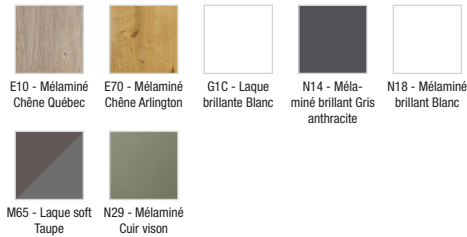

EB1303

Collection : RYTHMIK

Couleur* :

Principaux atouts :

Caractéristiques techniques

- DIMENSIONS : 79,50 x 45 x 42,40 cm
- MATÉRIAU : Laque ou mélaminé
- RANGEMENT : 2 tiroirs à fermeture progressive
- PRODUIT INCLUS : (robinetterie, plan-vasque et set de fixation non inclus)
- ROBINETTERIE RECOMMANDÉE : Robinetterie Stance, élégance et légèreté