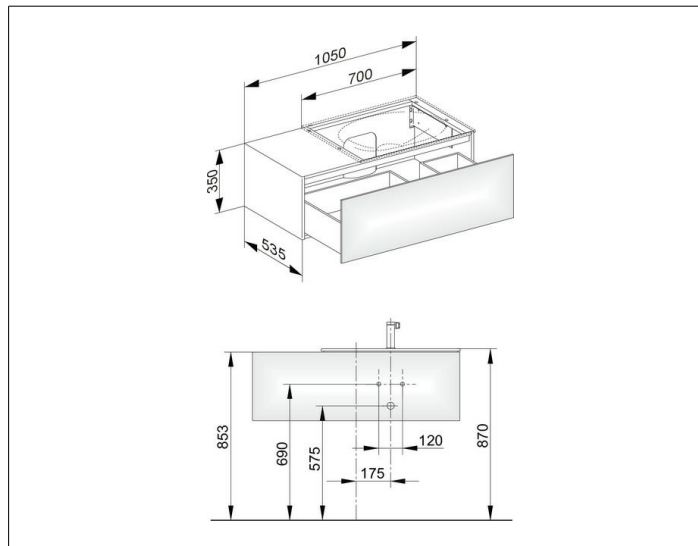

## ОПИСАНИЕ ИЗДЕЛИЯ

подходит к керамическому умывальнику арт. 31140,  
1 выдвижной фронт с нажимным открыванием push-to-open  
вкл. пластиковый сифон 1 1/4 x 32

## ОБОРУДОВАНИЕ

- 1 передвижной ящик для хранения (190 x 70 x 413 мм)

## ГАБАРИТЫ

1050 x 350 x 535 мм