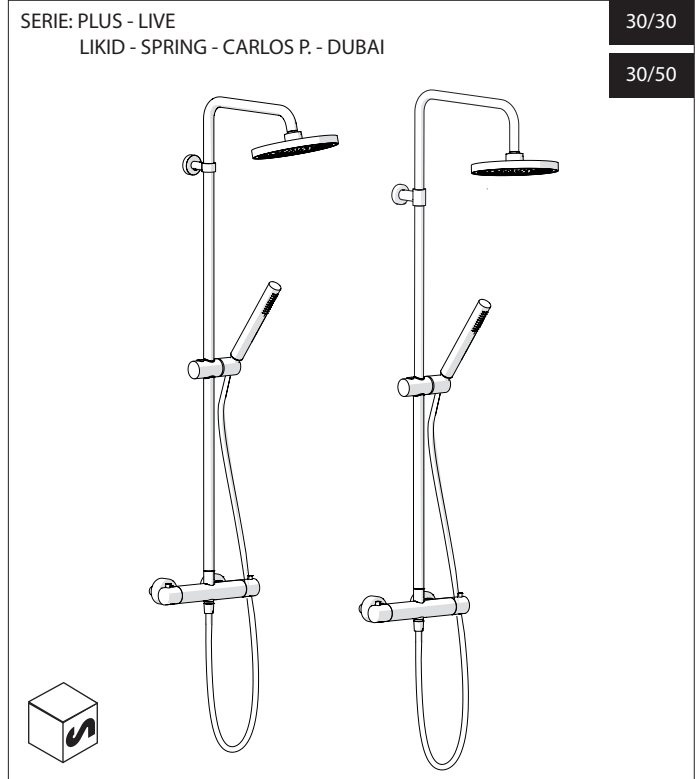

3

7

4

5

REGULAR POSITION
REGOLARE POSIZIONE

PRIMA DI INIZIARE / BEFORE STARTING

P	bar	0,5	MAX 10	5	T	T	∞ C	MAX 80	65	45
---	-----	-----	--------	---	---	---	-----	--------	----	----

PULIZIA / CLEANING