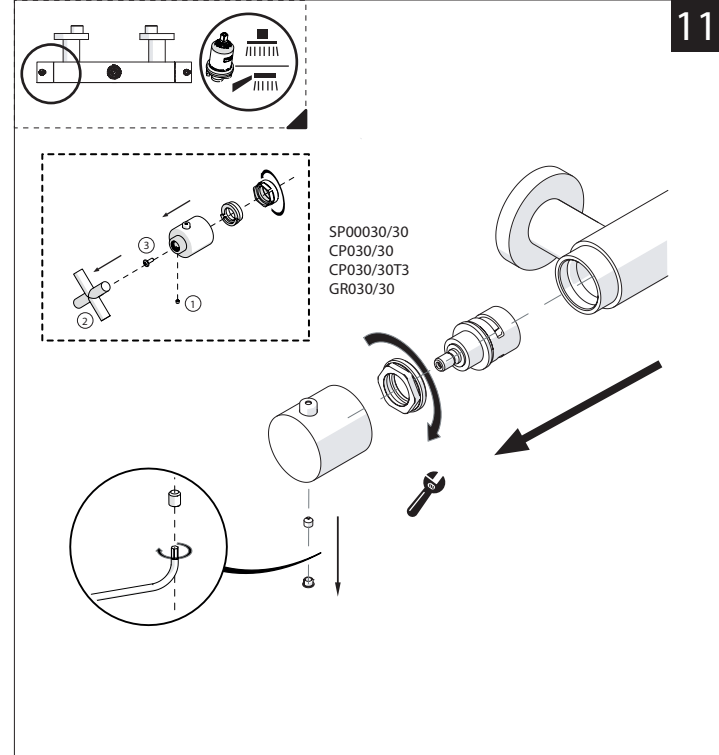

3

7

4

5

REGULAR POSITION
REGOLARE POSIZIONE

PRIMA DI INIZIARE / BEFORE STARTING

P	bar	0,5	MAX 10	5	T	T	∞ C	MAX 80	65	45
---	-----	-----	--------	---	---	---	-----	--------	----	----

PULIZIA / CLEANING