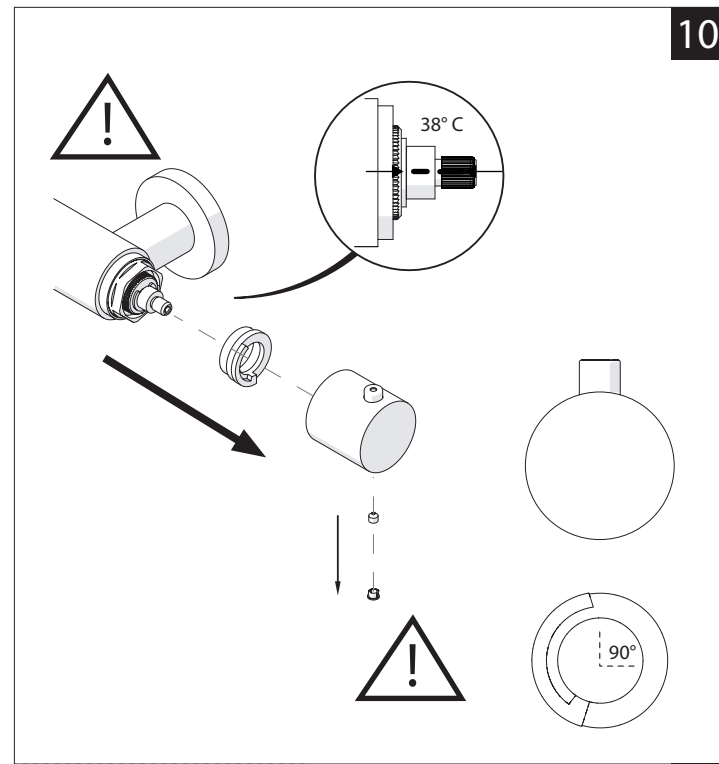

3

7

4

5

REGULAR POSITION
REGOLARE POSIZIONE

PRIMA DI INIZIARE / BEFORE STARTING

P	bar	0,5	MAX 10	5	T	T	∞ C	MAX 80	65	45
---	-----	-----	--------	---	---	---	-----	--------	----	----

PULIZIA / CLEANING