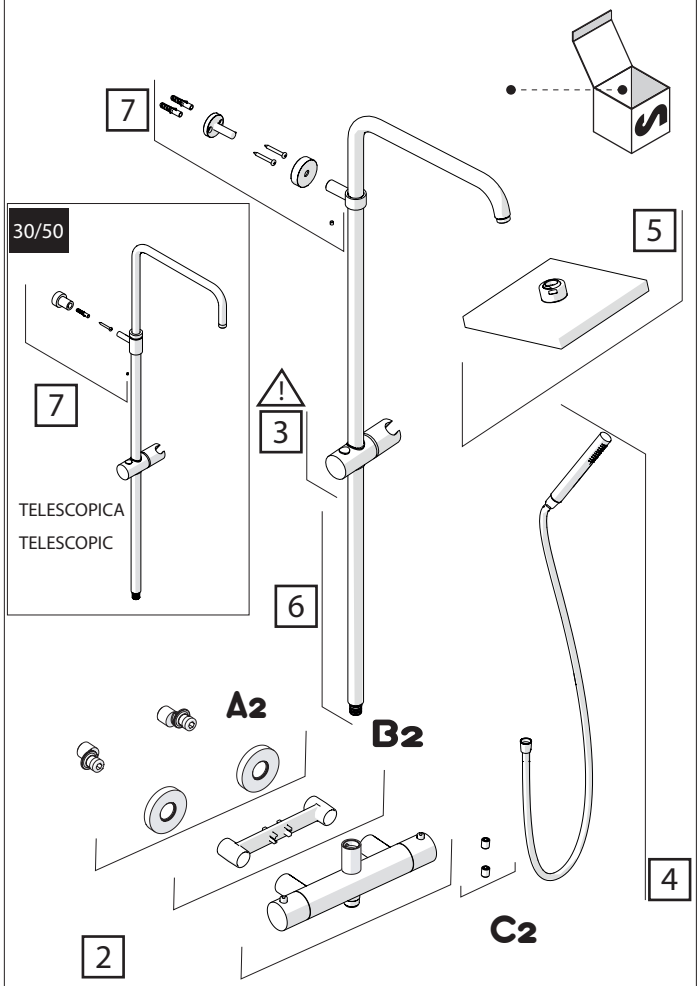

Not included / Non incluso / Non Inclus / Nie zawarty / No incluido / Nao incluido

1