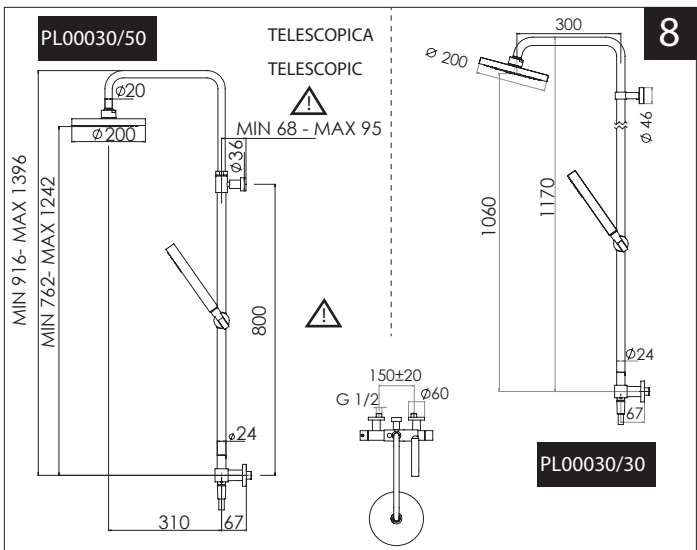

3

7

4

5

REGULAR POSITION
REGOLARE POSIZIONE

PRIMA DI INIZIARE / BEFORE STARTING

P	bar	0,5	MAX 10	5	T	T	∞ C	MAX 80	65	45
---	-----	-----	--------	---	---	---	-----	--------	----	----

PULIZIA / CLEANING