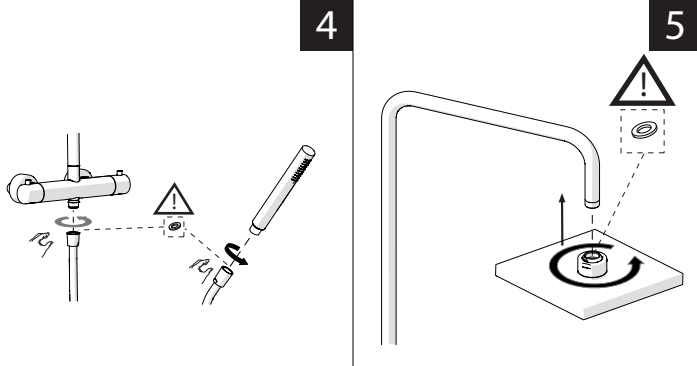

3

7

4

5

REGULAR POSITION
REGOLARE POSIZIONE

PRIMA DI INIZIARE / BEFORE STARTING

P	bar	0,5	MAX 10	5	T	T	∞ C	MAX 80	65	45
---	-----	-----	--------	---	---	---	-----	--------	----	----

PULIZIA / CLEANING