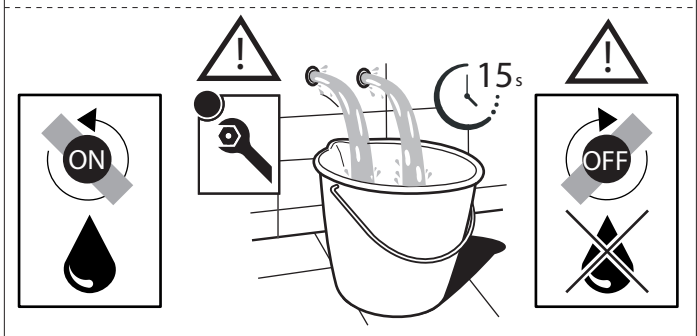

Not included / Non incluso / Non Inclus / Nie zawarty / No incluido / Nao incluido

1