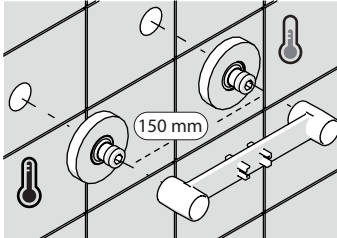

Not included / Non incluso / Non Inclus / Nie zawarty / No incluido / Nao incluido

1

a

b

c

2

6

REGULAR POSITION
REGOLARE POSIZIONE

3

7

4

5

REGULAR POSITION
REGOLARE POSIZIONE