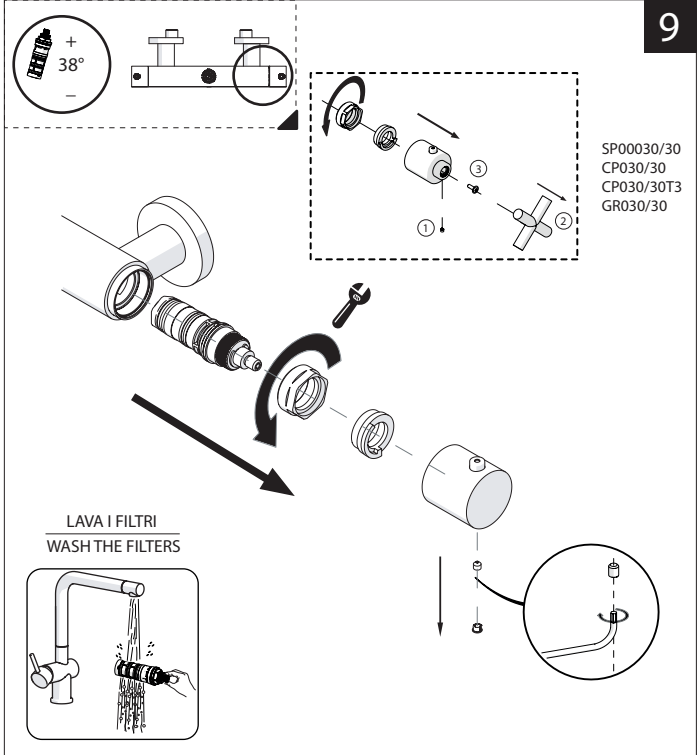

3

7

4

5

REGULAR POSITION
REGOLARE POSIZIONE

PRIMA DI INIZIARE / BEFORE STARTING

P	bar	0,5	MAX 10	5	T	T	∞ C	MAX 80	65	45
---	-----	-----	--------	---	---	---	-----	--------	----	----

PULIZIA / CLEANING