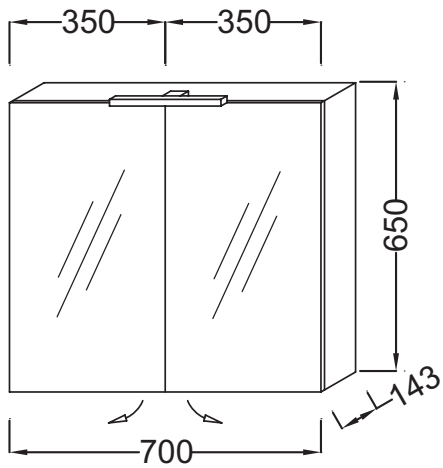

Технические характеристики

- РАЗМЕРЫ (СМ): 70 x 14,30 x 65 см
- МЕСТО ДЛЯ ХРАНЕНИЯ: 2 зеркальные дверцы
- РЕШЕНИЕ ХРАНЕНИЯ: Дверцы
- Матовое покрытие: внешние и боковые панели
- ВЕС: 16,7 кг
- ВКЛЮЧЕНИЕ: 230В, 3.5Вт, класс II, IP 44
- Лакированное покрытие: внутренняя сторона серого цвета

Спецификация продукта: Зеркальный шкаф 70 см со светодиодной подсветкой. EB786RU. Коллекция: ОБЩАЯ КАТЕГОРИЯ. РАЗМЕРЫ (СМ): 70 x 14,30 x 65 см. ВЕС: 16,7 кг. МЕСТО ДЛЯ ХРАНЕНИЯ: 2 зеркальные дверцы. ВКЛЮЧЕНИЕ: 230В, 3.5Вт, класс II, IP 44. РЕШЕНИЕ ХРАНЕНИЯ: Дверцы. Лакированное покрытие: внутренняя сторона серого цвета. Матовое покрытие: внешние и боковые панели.

Технический чертеж

Спецификация продукта: Зеркальный шкаф 70 см со светодиодной подсветкой. EV786RU. Коллекция: ОБЩАЯ КАТЕГОРИЯ. РАЗМЕРЫ (СМ): 70 x 14,30 x 65 см. ВЕС: 16,7 кг. МЕСТО ДЛЯ ХРАНЕНИЯ: 2 зеркальные дверцы. ВКЛЮЧЕНИЕ: 230В, 3.5Вт, класс II, IP 44. РЕШЕНИЕ ХРАНЕНИЯ: Дверцы. Лакированное покрытие: внутренняя сторона серого цвета. Матовое покрытие: внешние и боковые панели.