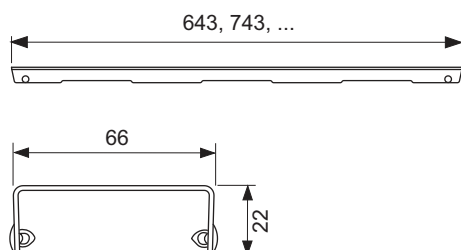

Декоративная решетка TECEdrainline "drops"; нержавеющая сталь, глянец или сатин, для душевого канала, прямая

номенклатурный номер : 600831

Номинальная
длина: 800 мм
Поверхность: сатин
К 1: 1 шт.

описание:

Декоративная панель для душевого канала TECEdrainline (прямого) из нержавеющей стали (глянец/сатин) для установки в корпус канала, несущая способность в соответствии с классом нагрузки КЗ — испытательная нагрузка 300 кг.

данные о продажах:

наименование товара: Декоративная решетка TECEdrainline "drops" 800 мм нержавеющая сталь, сатин, прямая
Группа товаров: 600
Группа продукции: 3006000050

Чертежи:

Запасные части:

- | | | |
|---|--------|------------------------------|
| 1 | 668014 | Крючок для извлечения основы |
| 2 | 668016 | Уплотняющие вставки (10 шт.) |