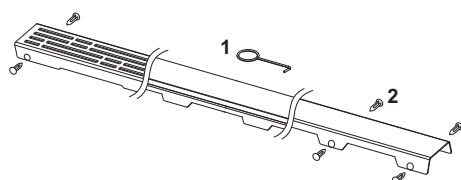

Декоративная решетка TECEdrainline "drops"; нержавеющая сталь, глянец или сатин, для душевого канала, прямая

номенклатурный номер : 600831

Номинальная
длина: 800 мм
Поверхность: сатин
К 1: 1 шт.

описание:

Декоративная панель для душевого канала TECEdrainline (прямого) из нержавеющей стали (глянец/сатин) для установки в корпус канала, несущая способность в соответствии с классом нагрузки КЗ — испытательная нагрузка 300 кг.

данные о продажах:

наименование товара: Декоративная решетка TECEdrainline "drops" 800 мм нержавеющая сталь, сатин, прямая
Группа товаров: 600
Группа продукции: 3006000050

Чертежи:

Запасные части:

- | | | |
|---|--------|------------------------------|
| 1 | 668014 | Крючок для извлечения основы |
| 2 | 668016 | Уплотняющие вставки (10 шт.) |