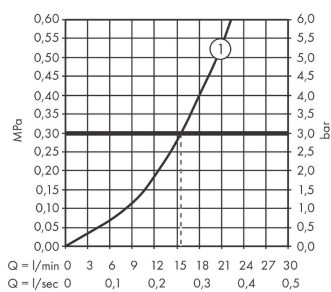

Vernis Blend

Смеситель для душа, однорычажный, внешнего монтажа

Поверхности : хром Артикульный номер : 71640000

Описание

Характеристики

- 1 потребитель
- вид соединения: S-образные эксцентрики
- расход воды ручным душем при 3 барах: 15,7 л/мин
- керамический узел смешивания
- мин. рабочее давление: 1 бар
- макс. рабочее давление: 10 бар
- регулируемое ограничение температуры
- клапан обратного тока воды
- с шумопоглотителем
- подходит для проточных водонагревателей
- шланговое подсоединение DN15

Продукт

Чертеж

График расхода воды

Shower outlet with 1B-resistance

Vernis Blend

Смеситель для душа, однорычажный, внешнего монтажа

Поверхности : **хром** Артикульный номер: **71640000**

Покомпонентное изображение