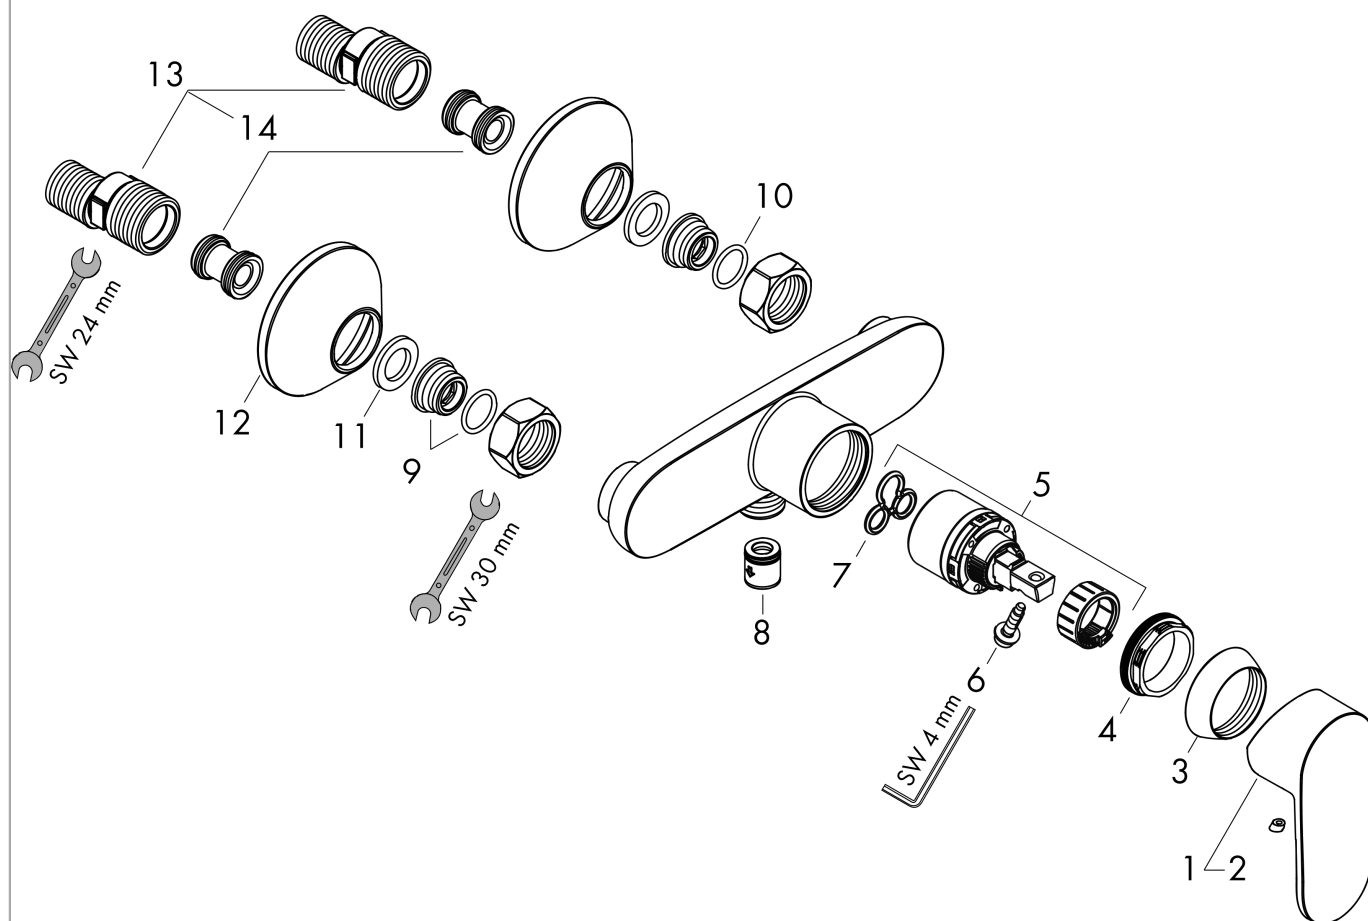

Vernis Blend

Смеситель для душа, однорычажный, внешнего монтажа

Поверхности : хром Артикульный номер : 71640000

Описание

Характеристики

- 1 потребитель
- вид соединения: S-образные эксцентрики
- расход воды ручным душем при 3 барах: 15,7 л/мин
- керамический узел смешивания
- мин. рабочее давление: 1 бар
- макс. рабочее давление: 10 бар
- регулируемое ограничение температуры
- клапан обратного тока воды
- с шумопоглотителем
- подходит для проточных водонагревателей
- шланговое подсоединение DN15

Продукт

Чертеж

График расхода воды

Shower outlet with 1B-resistance

Vernis Blend

Смеситель для душа, однорычажный, внешнего монтажа

Поверхности : **хром** Артикульный номер: **71640000**

Покомпонентное изображение

Год выпуска: >01/21

Vernis Blend**Смеситель для душа, однорычажный, внешнего монтажа**Поверхности : **хром** Артикульный номер: **71640000****Перечень запасных частей**

Год выпуска: >01/21

Позиция	Описание	Артикульный номер	PC	PU
1	handle	93715000	-	1
2	screw cover	96338000	-	1
3	flange	93716000	-	1
4	nut	93717000	-	1
5	cartridge, assy	92730000	-	1
6	locking screw for handle	95140000	-	1
7	seal	95008000	-	1
8	set of non return valves DW 15	94074000	-	1
9	connecting thread G½	93767000	-	1
10	O-ring 16x2	98133000	-	1
11	filter packing	96922000	-	1
12	escutcheon Ø 70 mm	93718000	-	1
13	set of S-unions (±12 mm)	94140000	-	1
14	noise reduction	96429000	-	1