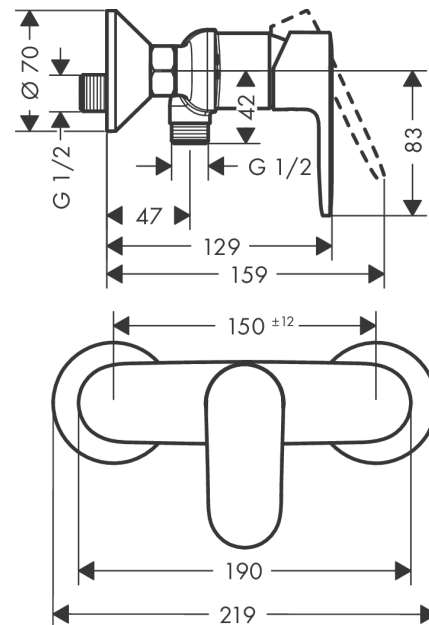

Vernis Blend

Смеситель для душа, однорычажный, внешнего монтажа

Поверхности : хром Артикульный номер : 71640000

Описание

Характеристики

- 1 потребитель
- вид соединения: S-образные эксцентрики
- расход воды ручным душем при 3 барах: 15,7 л/мин
- керамический узел смешивания
- мин. рабочее давление: 1 бар
- макс. рабочее давление: 10 бар
- регулируемое ограничение температуры
- клапан обратного тока воды
- с шумопоглотителем
- подходит для проточных водонагревателей
- шланговое подсоединение DN15

Продукт

Чертеж

График расхода воды

Shower outlet with 1B-resistance

Vernis Blend

Смеситель для душа, однорычажный, внешнего монтажа

Поверхности : **хром** Артикульный номер: **71640000**

Покомпонентное изображение

Год выпуска: >01/21

Vernis Blend**Смеситель для душа, однорычажный, внешнего монтажа**Поверхности : **хром** Артикульный номер: **71640000****Перечень запасных частей**

Год выпуска: >01/21

Позиция	Описание	Артикульный номер	PC	PU
1	handle	93715000	-	1
2	screw cover	96338000	-	1
3	flange	93716000	-	1
4	nut	93717000	-	1
5	cartridge, assy	92730000	-	1
6	locking screw for handle	95140000	-	1
7	seal	95008000	-	1
8	set of non return valves DW 15	94074000	-	1
9	connecting thread G½	93767000	-	1
10	O-ring 16x2	98133000	-	1
11	filter packing	96922000	-	1
12	escutcheon Ø 70 mm	93718000	-	1
13	set of S-unions (±12 mm)	94140000	-	1
14	noise reduction	96429000	-	1