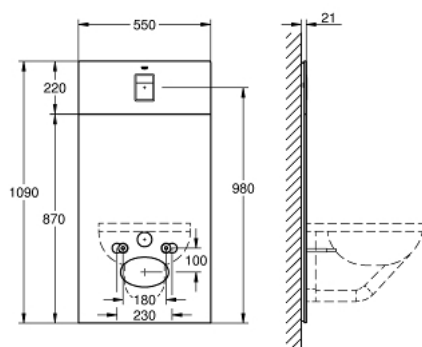

### ОПИСАНИЕ ПРОДУКТА

- для Rapid SL и Uniset
- **со смывным бачком GD 2**
- для монтажа унитаза-биде Sensia Arena или стандартных подвесных унитазов
- Для кафельных / оштукатуренных стен
- Двухсекционная стеклянная крышка из закаленного безопасного стекла (8 мм)
- съемная верхняя часть для технического обслуживания
- панель смыва Skate Cosmopolitan (хром) располагается на одном уровне со стеклянным модулем
- HPL Декоративная панель с технологическими отверстиями для труб
- Панель со встроенными подключениями к воде для унитаза-биде Sensia Arena
- монтажная панель с серебряным обрамлением
- **со звукоизоляционным набором**
- с принадлежностями для монтажа стеклянного модуля и подвесного унитаза