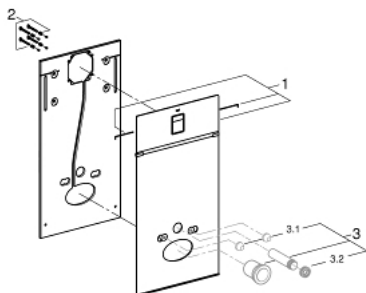

### ОПИСАНИЕ ПРОДУКТА

- для Rapid SL и Uniset
- **со смывным бачком GD 2**
- для монтажа унитаза-биде Sensia Arena или стандартных подвесных унитазов
- Для кафельных / оштукатуренных стен
- Двухсекционная стеклянная крышка из закаленного безопасного стекла (8 мм)
- съемная верхняя часть для технического обслуживания
- панель смыва Skate Cosmopolitan (хром) располагается на одном уровне со стеклянным модулем
- HPL Декоративная панель с технологическими отверстиями для труб
- Панель со встроенными подключениями к воде для унитаза-биде Sensia Arena
- монтажная панель с серебряным обрамлением
- **со звукоизоляционным набором**
- с принадлежностями для монтажа стеклянного модуля и подвесного унитаза

### ЗАПАСНЫЕ ЧАСТИ

- 1: Накладная панель с кнопкой (Order-нр. 42481KS0)
- 1.1: Крепежный набор (Order-нр. 4215800M)
- 2: Впускной и смывной гарнитуры для унитаза (Order-нр. 37311K00)
- 2.1: Крепёж (Order-нр. 43511SH0)
- 2.2: Соединение (Order-нр. 37119000)