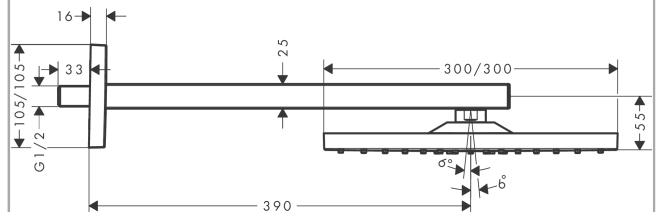

Raindance E

Верхний душ 300 1jet с держателем

Поверхности : **матовый черный** Артикульный номер: **26238670**

Описание

Характеристики

- состоит из: верхний душ, держатель верхнего душа
- тип струи: RainAir
- размер душевого диска: 300 x 300 мм
- длина держателя для душа: 390 мм
- шарнирное соединение: регулируемый угол верхнего душа
- расход воды для струи RainAir (при 3 бар): 17 л/мин
- материал душевого диска: металл
- съемный душевой диск для очистки
- монтаж: стена
- соединительная резьба G 1/2

Технология

Награды за дизайн

Продукт

Чертеж

График расхода воды

Расход измерен практически с помощью соответствующей арматуры (термостат/смеситель/скрытый клапан).