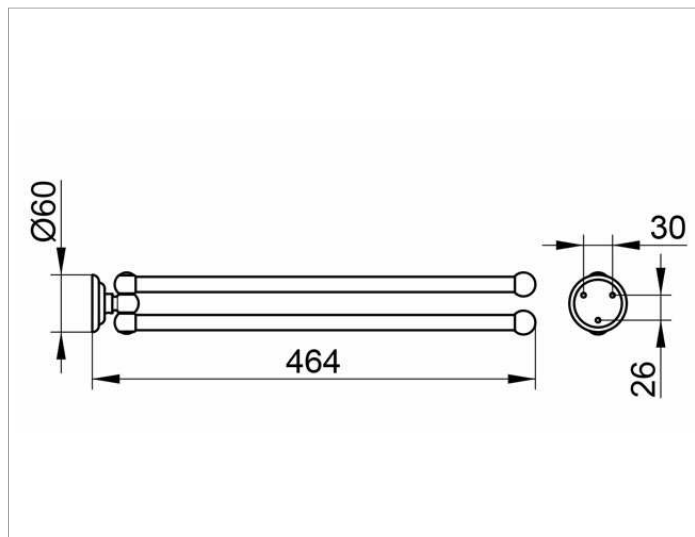

Astor  
02118010000 Полотенцедержатель

**ИЗДЕЛИЕ**

**ЧЕРТЕЖ**

**ОПИСАНИЕ ИЗДЕЛИЯ**

двойной, поворотный

**поверхность**

хром

**Габариты**

465 mm