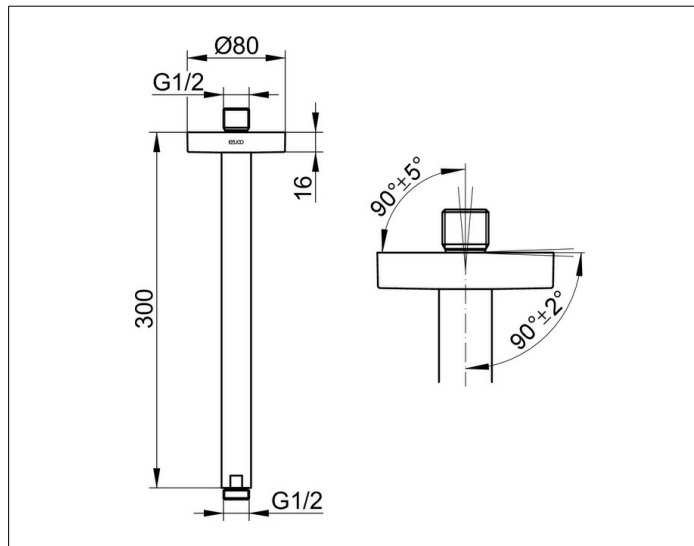

Elegance

51689070300 Brausearm DN 15

PRODUKT

ZEICHNUNG

PRODUKTBESCHREIBUNG

für Deckenanschluss, mit runder Rosette
Möglichkeit der Ausrichtung zur Decke ($90^\circ \pm 2^\circ$) und zum Deckenanschluß ($90^\circ \pm 5^\circ$)

OBERFLÄCHE

Edelstahl-finish

ABMESSUNG

300 mm

AUSSCHREIBUNGSTEXT

KEUCO Brausearm für Deckenanschluss 51689070300
Brausearm für Deckenanschluss in Edelstahl-finish,
G 1/2, mit runder Rosette,
Durchmesser der Rosette 80 mm,
Möglichkeit zur Ausrichtung zur Wand ($90^\circ \pm 2^\circ$) und zum Wandanschluss ($90^\circ \pm 5^\circ$),
Ausladung: 300 mm

Hinweis:
Passende UP Funktionseinheit
59547000170