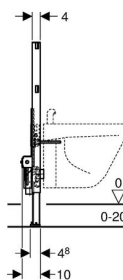

Монтажный элемент Geberit Duofix для биде, 82 см, универсальная

Цель применения

- Для гипсокартонных стен
- Для встраивания в пристенки по высоте бачка
- Для встраивания в перегородку системы Geberit Duofix по высоте бачка
- Для подвесных биде с вертикальным смесителем
- Для напольных покрытий толщиной 0–20 см

Характеристики

- Самонесущая рама с порошковой окраской
- Рама с отверстиями $\varnothing 9$ мм для крепления в деревянном каркасе
- Стойка оцинкованная
- Стойки с возможностью перемещения 0–20 см
- Стойки с защитой от скольжения
- Глубина опорных площадок подходит для монтажа в U-образные профили UW 50 и UW 75 и в направляющие системы Geberit Duofix
- Опорные площадки поворотные
- Расстояние между точками крепления подвесного биде 18 или 23 см
- Крепление биде регулируется по высоте
- Регулируемое по высоте и шумопоглощающее крепление для соединительного колена
- Крепления смесителя регулируются по ширине и высоте

Объем поставки

- Соединительное колено из ПНД, $\varnothing 50$ мм
- Уплотнение $\varnothing 44/32$ мм
- 2 резьбовые шпильки M12
- Крепеж

Артикул

Арт. №

111.524.00.1