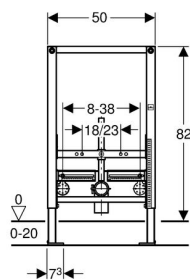

Монтажный элемент Geberit Duofix для биде, 82 см, универсальная

Цель применения

- Для гипсокартонных стен
- Для встраивания в пристенки по высоте бачка
- Для встраивания в перегородку системы Geberit Duofix по высоте бачка
- Для подвесных биде с вертикальным смесителем
- Для напольных покрытий толщиной 0–20 см

Характеристики

- Самонесущая рама с порошковой окраской
- Рама с отверстиями $\varnothing 9$ мм для крепления в деревянном каркасе
- Стойка оцинкованная
- Стойки с возможностью перемещения 0–20 см
- Стойки с защитой от скольжения
- Глубина опорных площадок подходит для монтажа в U-образные профили UW 50 и UW 75 и в направляющие системы Geberit Duofix
- Опорные площадки поворотные
- Расстояние между точками крепления подвесного биде 18 или 23 см
- Крепление биде регулируется по высоте
- Регулируемое по высоте и шумопоглощающее крепление для соединительного колена
- Крепления смесителя регулируются по ширине и высоте

Объем поставки

- Соединительное колено из ПНД, $\varnothing 50$ мм
- Уплотнение $\varnothing 44/32$ мм
- 2 резьбовые шпильки M12
- Крепеж

Артикул

Арт. №

111.524.00.1