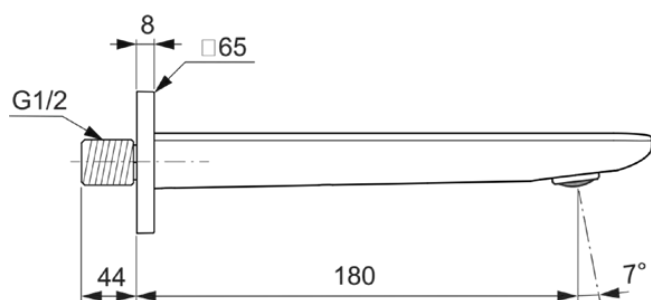

CONCA

BC769AA

CONCA | Настенный излив 65x65 mm, 180 mm проекция излива в покрытии хром, 20 l/min (3 bar) | Покрытие SmartShine

Фото и схема

Общая информация

Тип изделия:	Изливы
Подтип изделия:	Настенный излив
Бренд:	Ideal Standard
Коллекция:	CONCA
Дизайнер:	Palomba Serafini Associati
Colour:	AA - Хром
Эффект обработки поверхности:	Глянцевые
Высота (мм):	65
Ширина (мм):	65
Способ крепления:	Накидная гайка
Вес нетто (кг):	0.75
EAN-код:	3800861084891

Количество отражателей:	1
Код цвета:	AA
Описание цвета:	хром
Материал:	Металл
Материал базовой части:	Латунь
Макс. Сила потока (при 300 кПа) (л):	20
Макс. Сила потока (при 300 кПа) (л) для всех типов выпуска:	20
Макс. расход воды при 300 кПа для излив:	20
Макс. рабочее давление (bar):	5
Мин. рабочее давление (bar):	0.5
PVD технология:	Нет
Форма отражателя (лей):	Квадратные
SmartShine:	Да
Тип излива:	Литой излив
Отделка поверхности:	хромированный

CONCA

BC769AA

CONCA | Настенный излив 65x65 mm, 180 mm проекция излива в покрытии хром, 20 l/min (3 bar) | Покрытие SmartShine

Спецификации с продукцией

Эффект обработки поверхности:	Глянцевые
Выпускное отверстие смесителя:	Аэратор
Видимость выпускного отверстия смесителя:	Видимые
Регулируемый аэратор:	Нет
С отражателем (ми):	Да
Способ крепления:	Накидная гайка
Способ монтажа:	Настенные