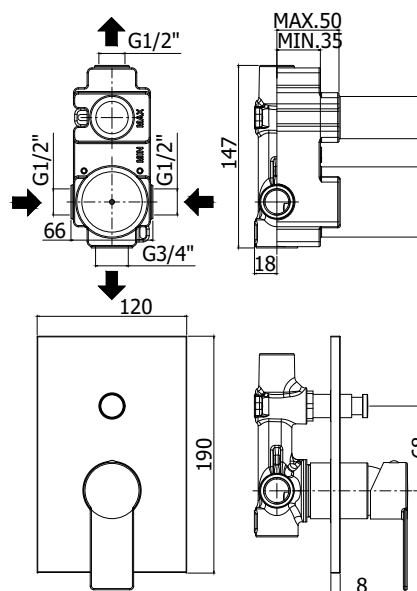

# tango

IMMAGINE PRODOTTO

DISEGNO TECNICO

DESCRIZIONE

Miscelatore incasso doccia (2 uscite) completo di:

- piastra 120x190mm
- attacchi calda/fredda e superiore 1/2"G - attacco inferiore 3/4"G

ART.

**TA 015 . .**  
con deviatore a pulsante

**ZPRO 028 . .**  
Prolunga con deviatore per art. 015  
• H30mm

FINITURE

**TA**  
CR - cromo  
CR/M - cromo con piastra acciaio inox  
ST/M - steel looking con piastra acciaio inox

**ZPRO**  
CR - cromo  
ST - finitura steel looking