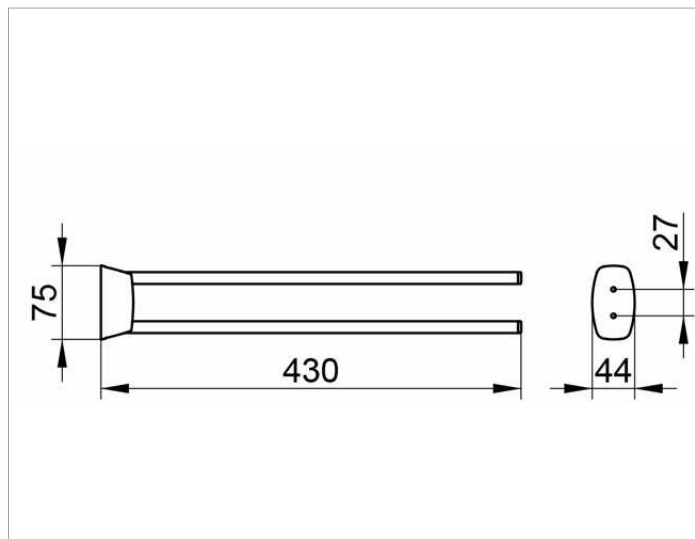

City.2
02718010000 Полотенцедержатель

ИЗДЕЛИЕ

ЧЕРТЕЖ

ОПИСАНИЕ ИЗДЕЛИЯ

поворотный

поверхность

хром

Габариты

430 mm